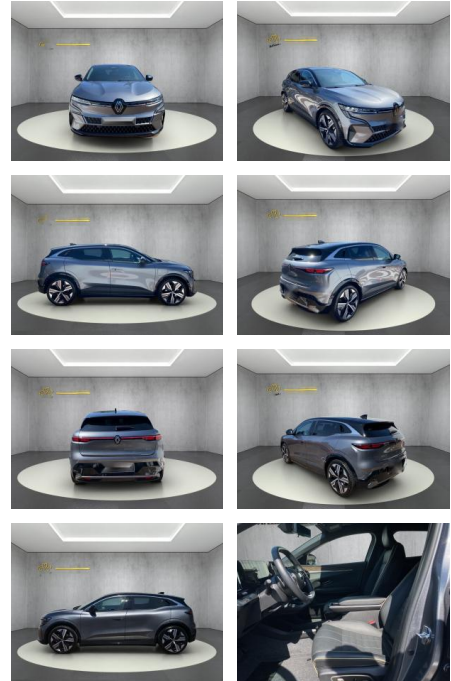

WS04-795951 **Angebotsnr.:**

Erstzulassung:	Kilometer:	Farbe:	Leistung:	Kraftstoffart:
25.10.2022	34.650	Diverse	160 kW / 218 PS	Elektro

PREIS
36.210 €

FINANZIERUNGSBEISPIEL

Laufzeit: 72 Monate Anzahlung: 25 %
Basis-Finanzierung:* Mtl. Rate:
Zielraten-Finanzierung:** **230 €**