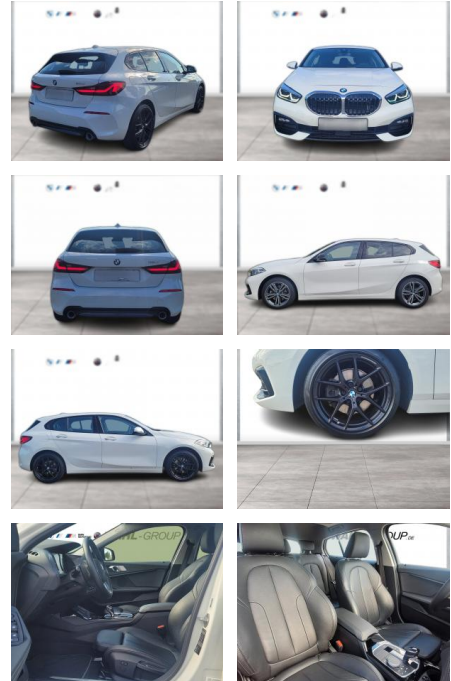

## BMW 118d Automatic Sportline Padach Hifi

WG00-238583 Angebotsnr.:

Erstzulassung:	Kilometer:	Farbe:	Leistung:	Kraftstoffart:
01.03.2021	78.250	Weiß	110 kW / 150 PS	Diesel

**PREIS**  
**27.660 €**

**FINANZIERUNGSBEISPIEL**  
Laufzeit: 72 Monate      Anzahlung: 25 %  
Basis-Finanzierung:\*      Mtl. Rate:  
Zielraten-Finanzierung:\*\* **176 €**