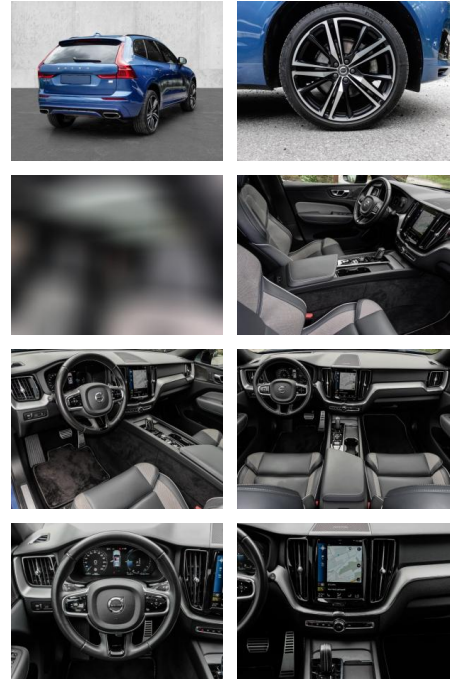

Ihr Ansprechpartner

Herr Kadri Tunc
E-Mail: info@fehntjer-autozentrum.de
Telefon: 04954 9559820

Fehntjer Autozentrum GmbH & Co. KG
Dr. Warsing Straße 270 - 26802 Moormerland - Tel.: 04954 / 9559820

Volvo XC60 R Design Recharge Plug-In Hybrid

MA05-4086-2400kg Gebotsnr.:

Erstzulassung:	Kilometer:	Farbe:	Leistung:	Kraftstoffart:
01.06.2021	52.064	Blau	288 kW / 392 PS	Hybrid

PREIS
48.260 €

FINANZIERUNGSBEISPIEL

Laufzeit: 72 Monate   Anzahlung: 25 %
Basis-Finanzierung:*   Mtl. Rate:
Zielraten-Finanzierung:** **306 €**

* Basisfinanzierung: Anzahlung: 12.065 Euro, Laufzeit: 72 Monate, Nettodarlehen: 36.195 Euro, Gesamtbetrag: 52.593 Euro, Zinssätze: 3.92% Sollz. (gebunden), 3.99% eff.
** Zielratenfinanzierung: Anzahlung: 12.065 Euro, Laufzeit: 72 Monate, Nettodarlehen: 36.195 Euro, Zielrate: 24.130 Euro, Gesamtbetrag: 54.277 Euro, Zinssätze: 3.92% Sollz. (gebunden), 3.99% eff.,

Vermittlung für: Santander Consumer Bank
Repräsentatives Beispiel gem. § 17 Abs. 4 PAngV. Diese Finanzierungsangebote sind Beispiele. Gerne ermitteln wir für Sie Ihr individuelles Angebot.

Ausstattung

Sicherheit

- PDC Park Distance Control hinten
- Anti-Blockiersystem ABS
- Antischlupfregelung ASC+T
- elektronische Stabilitätskontrolle (ESP / DSP)
- Servolenkung
- Regensensor
- Wegfahrsperre
- Kindersitzbefestigung
- Allrad
- PDC Park Distance Control vorne
- **ABS**
- Airbag
- Beifahrer-Airbag
- Wegfahrsperre
- Seitenairbags
- ESP
- Reifendruckkontrolle
- Traktionskontrolle
- Kopfairbag

- Knieairbag
- Kindersitzbefestigung
- Anhängerstabilisierung
- Pannenset
- **Entertainment: Navigationssystem**
- Soundsystem
- Radio
- Telefonvorbereitung
- USB-Anschluss
- MP3
- Harman-Kardon
- Bluetooth
- Freisprecheinrichtung
- Apple CarPlay
- Android Auto
- DAB
- Induktionsladen für Smartphones
- •

Multimedia

- Radio

- el. Sitzverstellung
- Navigation mit Bildschirm
- MP3 Anschluss
- Head UP Display
- Bluetooth

Komfort

- Zentralverriegelung
- Bordcomputer
- **Servolenkung**
- Zentralverriegelung
- Elektrischer Fensterheber
- Lederausstattung
- Sitzheizung
- Elektrische Aussenspiegel
- Teilbare Rucksitzlehne
- Tempomat
- Standheizung
- Multifunktionslenkrad
- Keyless Go Startfunktion
- Elektrische Sitze

STÄNDIG ÜBER 15.000 FAHRZEUGE IM BESTAND!