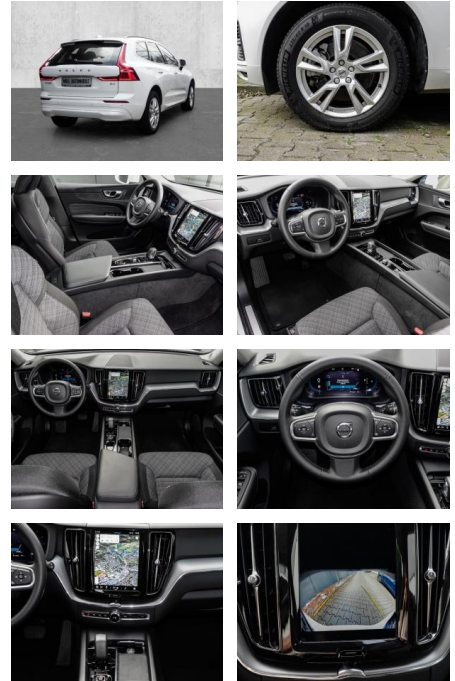

Ihr Ansprechpartner

Herr Kadri Tunc
E-Mail: info@fehntjer-autozentrum.de
Telefon: 04954 9559820

Fehntjer Autozentrum GmbH & Co. KG
Dr. Warsing Straße 270 - 26802 Moormerland - Tel.: 04954 / 9559820

Volvo XC60 Core 2WD B4 Diesel EU6d StandHZG

MA05-4076-24 Angebotsnr.:

Erstzulassung:	Kilometer:	Farbe:	Leistung:	Kraftstoffart:
01.08.2023	24.755	Weiß	145 kW / 197 PS	Diesel

PREIS	FINANZIERUNGSBEISPIEL	
45.340 €	Laufzeit: 72 Monate	Anzahlung: 25 %
	Basis-Finanzierung:**	Mtl. Rate:
	Zielraten-Finanzierung:**	288 €

* Basisfinanzierung: Anzahlung: 11.335 Euro, Laufzeit: 72 Monate, Nettodarlehen: 34.005 Euro, Gesamtbetrag: 49.410 Euro, Zinssätze: 3.92% Sollz. (gebunden), 3.99% eff.
** Zielratenfinanzierung: Anzahlung: 11.335 Euro, Laufzeit: 72 Monate, Nettodarlehen: 34.005 Euro, Zielrate: 22.670 Euro, Gesamtbetrag: 50.993 Euro, Zinssätze: 3.92% Sollz. (gebunden), 3.99% eff.,
Vermittlung für: Santander Consumer Bank
Repräsentatives Beispiel gem. § 17 Abs. 4 PAngV. Diese Finanzierungsangebote sind Beispiele. Gerne ermitteln wir für Sie Ihr individuelles Angebot.

Ausstattung

Sicherheit

- PDC Park Distance Control hinten
- Anti-Blockiersystem ABS
- Antischlupfregelung ASC+T
- elektronische Stabilitätskontrolle (ESP / DSP)
- Servolenkung
- Regensensor
- Wegfahrsperre
- Kindersitzbefestigung
- PDC Park Distance Control vorne
- **ABS**
- Airbag
- Beifahrer-Airbag
- Wegfahrsperre
- Seitenairbags
- ESP
- Reifendruckkontrolle
- Traktionskontrolle
- Kopfairbag
- Knieairbag

- Kindersitzbefestigung
- Pannenkitt
- **Entertainment: Soundsystem**
- Radio
- Telefonvorbereitung
- USB-Anschluss
- MP3
- Bluetooth
- Freisprecheinrichtung
- Apple CarPlay
- DAB
- Induktionsladen für Smartphones
- Musikstreaming

Multimedia

- Radio
- MP3 Anschluss
- Bluetooth

Komfort

- Zentralverriegelung
- Bordcomputer
- **Servolenkung**
- Zentralverriegelung
- Elektrischer Fensterheber
- Sitzheizung
- Elektrische Aussenspiegel
- Teilbare Rucksitzlehne
- Tempomat
- Standheizung
- Multifunktionslenkrad
- Keyless Go Startfunktion
- Innenspiegel autom. abblendbar
- Mittelarmlehne
- Innenraumfilter
- Lenksäule einstellbar
- ParkDistanceControl vorne und hinten
- Elektrische Heckklappe
- Keyless Entry
- Lordosenstütze

STÄNDIG ÜBER 15.000 FAHRZEUGE IM BESTAND!