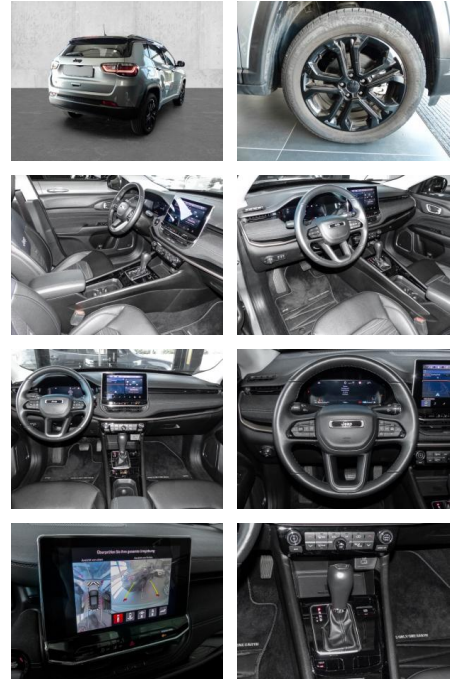

Ihr Ansprechpartner

Herr Kadri Tunc
E-Mail: info@fehntjer-autozentrum.de
Telefon: 04954 9559820

Fehntjer Autozentrum GmbH & Co. KG
Dr. Warsing Straße 270 - 26802 Moormerland - Tel.: 04954 / 9559820

Jeep Compass Upland Mild Hybrid FWD 1.5

MA05-4097-24 Angebotsnr.:

Erstzulassung:	Kilometer:	Farbe:	Leistung:	Kraftstoffart:
01.05.2023	7.165	Grün	96 kW / 131 PS	Hybrid

PREIS	FINANZIERUNGSBEISPIEL	
37.130 €	Laufzeit: 72 Monate Anzahlung: 25 % Basis-Finanzierung:* Mtl. Rate: Zielraten-Finanzierung:** 236 €	* Basisfinanzierung: Anzahlung: 9.283 Euro, Laufzeit: 72 Monate, Nettodarlehen: 27.848 Euro, Gesamtbetrag: 40.464 Euro, Zinssätze: 3.92% Sollz. (gebunden), 3.99% eff. ** Zielratenfinanzierung: Anzahlung: 9.283 Euro, Laufzeit: 72 Monate, Nettodarlehen: 27.848 Euro, Zielrate: 18.565 Euro, Gesamtbetrag: 41.760 Euro, Zinssätze: 3.92% Sollz. (gebunden), 3.99% eff., Vermittlung für: Santander Consumer Bank Repräsentatives Beispiel gem. § 17 Abs. 4 PAngV. Diese Finanzierungsangebote sind Beispiele. Gerne ermitteln wir für Sie Ihr individuelles Angebot.

Ausstattung

Sicherheit

- Anti-Blockiersystem ABS
- Antischlupfregelung ASC+T
- elektronische Stabilitätskontrolle (ESP / DSP)
- Servolenkung
- Regensensor
- Wegfahrsperr
- Kindersitzbefestigung
- **ABS**
- Airbag
- Beifahrer-Airbag
- Wegfahrsperr
- Seitenairbags
- Alarmanlage
- ESP
- Antriebsschlupfregelung
- Reifendruckkontrolle
- Traktionskontrolle
- Kopfairbag
- Kindersitzbefestigung

• Anhängerstabilisierung

- **Entertainment: Navigationssystem**
- Radio
- Telefonvorbereitung
- AUX-In
- USB-Anschluss
- MP3
- Bluetooth
- Freisprecheinrichtung
- Apple CarPlay
- Android Auto
- DAB
- Touchscreen

Multimedia

- Radio
- Navigation mit Bildschirm
- MP3 Anschluss
- Bluetooth

Komfort

- Zentralverriegelung
- Bordcomputer
- **Servolenkung**
- Zentralverriegelung
- Elektrischer Fensterheber
- Sitzheizung
- Elektrische Aussenspiegel
- Teilbare Rucksitzlehne
- Tempomat
- Multifunktionslenkrad
- Keyless Go Startfunktion
- Innenspiegel autom. abblendbar
- Mittelarmlehne
- Lenksaeule einstellbar
- Keyless Entry
- Lordosenstütze
- Lederlenkrad
- Klimaautomatik-2-Zonen
- Funkfernbedienung
- **Sicht: LED-Hauptscheinwerfer**

STÄNDIG ÜBER 15.000 FAHRZEUGE IM BESTAND!