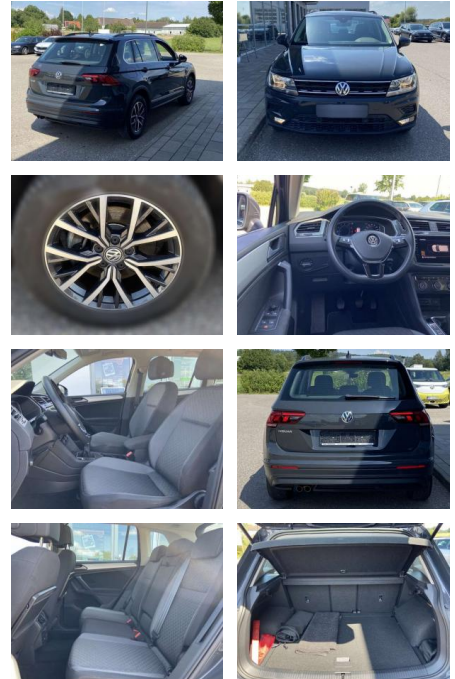

Ihr Ansprechpartner

Herr Kadri Tunc
E-Mail: info@fehntjer-autozentrum.de
Telefon: 04954 9559820

Fehntjer Autozentrum GmbH & Co. KG
Dr. Warsing Straße 270 - 26802 Moormerland - Tel.: 04954 / 9559820

Volkswagen Tiguan 1.5 TSI Comfortline NAVI

SS00-354639 **Angebotsnr.:**

Erstzulassung:	Kilometer:	Farbe:	Leistung:	Kraftstoffart:
01.02.2020	46.356		96 kW / 131 PS	Benzin

PREIS	FINANZIERUNGSBEISPIEL	
23.530 €	Laufzeit: 72 Monate Anzahlung: 25 % Basis-Finanzierung:* Mtl. Rate: Zielraten-Finanzierung:** 1149 €	* Basisfinanzierung: Anzahlung: 5.883 Euro, Laufzeit: 72 Monate, Nettodarlehen: 17.648 Euro, Gesamtbetrag: 25.643 Euro, Zinssätze: 3.92% Sollz. (gebunden), 3.99% eff. ** Zielratenfinanzierung: Anzahlung: 5.883 Euro, Laufzeit: 72 Monate, Nettodarlehen: 17.648 Euro, Zielrate: 11.765 Euro, Gesamtbetrag: 26.464 Euro, Zinssätze: 3.92% Sollz. (gebunden), 3.99% eff., Vermittlung für: Santander Consumer Bank Repräsentatives Beispiel gem. § 17 Abs. 4 PAngV. Diese Finanzierungsangebote sind Beispiele. Gerne ermitteln wir für Sie Ihr individuelles Angebot.

Ausstattung

Sicherheit

- Anti-Blockiersystem ABS

Multimedia

- Radio

Interieur

- Sitzheizung vorne Innenspiegel automatisch abblendbar
- Lendenwirbelstützen vorne Beifahrersitz umklappbar Vordersitze höhenverstellbar
- Schubladen unter den Vordersitzen
- Netztrennwand Klapp Tisch an den Vordersitzlehnen Rücksitzbank/-lehne geteilt umklappbar
- Multifunktions-Lederlenkrad 2
- Leseleuchten vorn und 2 hinten
- Komfortsitze vorne Make-Up Spiegel
- beleuchtet Fußraumbeleuchtung
- Kindersitzverankerung für Kindersitzsystem I-Size/ISOFIX

Exterieur

- beheizbare Scheibenwaschdüsen vorne
- Dachreling Außenspiegel el. einstellbar und beheizbar Licht- und Sicht: Rückleuchten in LED-Technik
- Tagfahrlicht LED-Heckleuchten
- Fernlichtassistent Licht- und Regensensor LED-Kennzeichenbeleuchtung
- Scheinwerferreinigungsanlage
- Nebelscheinwerfer mit Abbiegelicht
- Technik: Seitenairbags vorne
- Einparkhilfe vorne und hinten
- Sprachsteuerung Scheckheftgepflegt
- Servotronic ESP mit ASR Fernbedienung (ZV) 6-Gang-Schaltgetriebe
- Verkehrszeichenerkennung
- Reifendruckkontrolle
- Start-Stop-Automatik el. Parkbremse inkl. AutoHold-Funktion Climatic
- Verkehrszeichenerkennung
- Spurhalteassistent Front-Assist inkl.

- Samstags bis 16:00 Uhr geöffnet. Gerne beraten wir Sie über günstige Finanzierungsmodelle und nehmen Ihr derzeitiges Fahrzeug in Zahlung. www.auto-schuechl.de/finanzierung
- Änderungen oder Zwischenverkauf vorbehalten. www.auto-schuechl.de