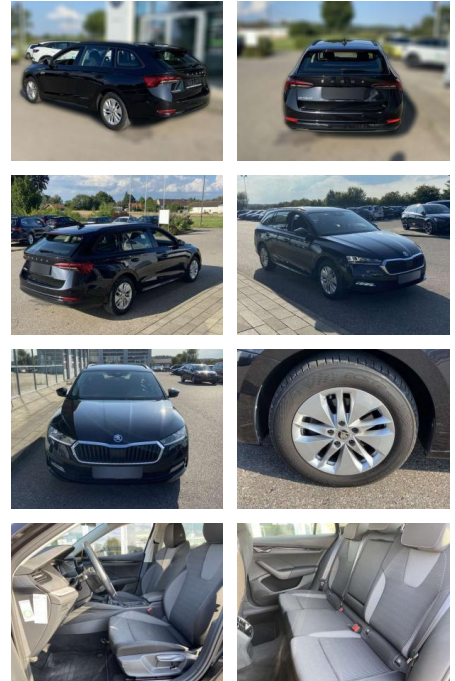

Skoda Octavia Combi 2.0 TDI AHK+NAVI-COLUMBUS

SS00-156419AAngebotsnr.:

Erstzulassung:	Kilometer:	Farbe:	Leistung:	Kraftstoffart:
01.06.2021	44.752	Schwarz	85 kW / 116 PS	Benzin

PREIS
24.560 €

FINANZIERUNGSBEISPIEL

- Anti-Blockiersystem ABS

Multimedia

- Radio

Interieur

- Sitzheizung vorne Innenspiegel automatisch abblendbar
- Lendenwirbelstützen vorne Climatronic
- Mittelarmlehne vorne Kindersicherung elektrisch betätigt Vordersitze höhenverstellbar
- Rücksitzbanklehne geteilt umlegbar mit Mittelarmlehne
- Netztrennwand Polsterung Leder Vienna
- Multifunktionslederlenkrad
- beheizbar Isofix Rücksitzbank und Beifahrersitz