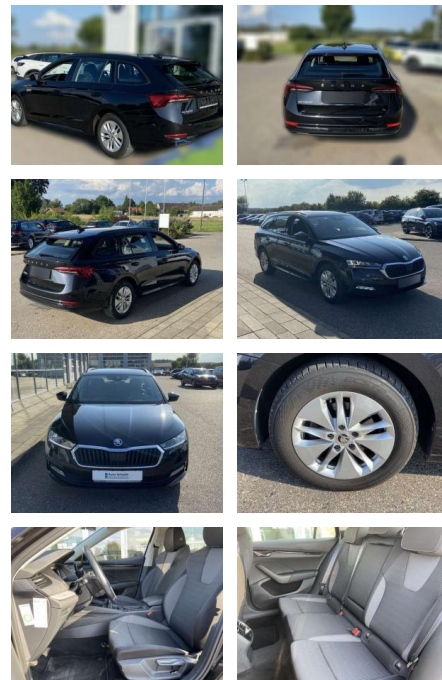

## Skoda Octavia Combi 2.0 TDI NAVI-COLUMBUS+LED

SS00-156419 **Angebotsnr.:**

Erstzulassung:	Kilometer:	Farbe:	Leistung:	Kraftstoffart:
01.06.2021	44.752		85 kW / 116 PS	Benzin

**PREIS**  
**23.420 €**