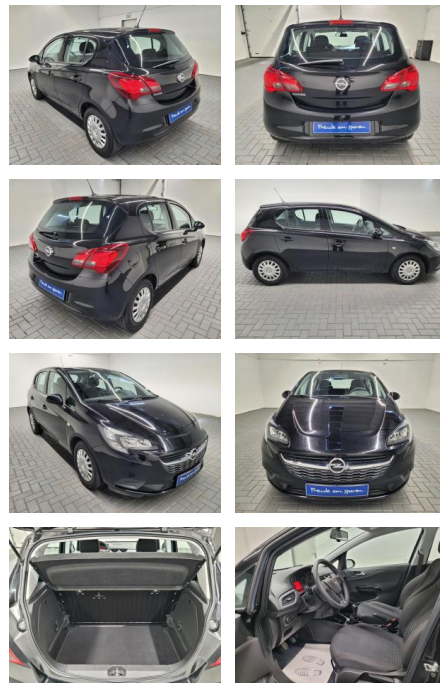

AM35-26502 **Angebotsnr.:**

Erstzulassung:	Kilometer:	Farbe:	Leistung:	Kraftstoffart:
15.02.2019	89.980		51 kW / 69 PS	Benzin

PREIS	FINANZIERUNGSBEISPIEL	
11.600 €	Laufzeit: 72 Monate	Anzahlung: 25 %
	Basis-Finanzierung:**	Mtl. Rate:
	Zielraten-Finanzierung:**	Mtl. Rate: 74 €