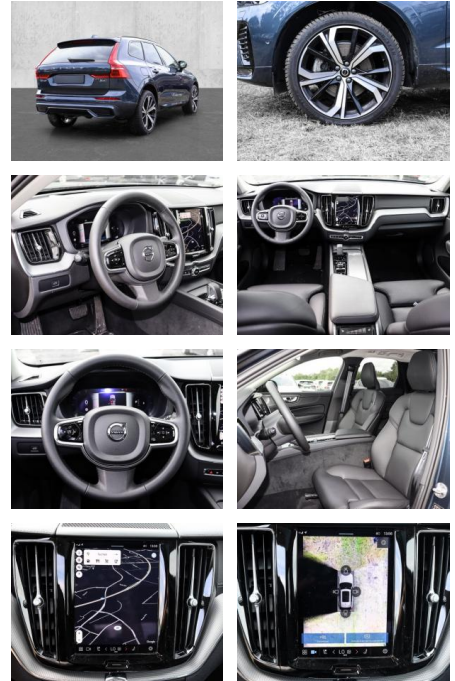

Ihr Ansprechpartner

Herr Kadri Tunc
E-Mail: info@fehntjer-autozentrum.de
Telefon: 04954 9559820

Fehntjer Autozentrum GmbH & Co. KG
Dr. Warsing Straße 270 - 26802 Moormerland - Tel.: 04954 / 9559820

Volvo XC60 Ultimate Dark AWD B4 Diesel EU6d

MA05-4003-24 Angebotsnr.:

Erstzulassung:	Kilometer:	Farbe:	Leistung:	Kraftstoffart:
01.12.2023	20.417	Blau	145 kW / 197 PS	Diesel

PREIS
59.190 €

FINANZIERUNGSBEISPIEL

Laufzeit: 72 Monate   Anzahlung: 25 %
Basis-Finanzierung:*   Mtl. Rate:
Zielraten-Finanzierung:**   **376 €**

* Basisfinanzierung: Anzahlung: 14.798 Euro, Laufzeit: 72 Monate, Nettodarlehen: 44.393 Euro, Gesamtbetrag: 64.504 Euro, Zinssätze: 3.92% Sollz. (gebunden), 3.99% eff.
** Zielratenfinanzierung: Anzahlung: 14.798 Euro, Laufzeit: 72 Monate, Nettodarlehen: 44.393 Euro, Zielrate: 29.595 Euro, Gesamtbetrag: 66.571 Euro, Zinssätze: 3.92% Sollz. (gebunden), 3.99% eff.,

Vermittlung für: Santander Consumer Bank
Repräsentatives Beispiel gem. § 17 Abs. 4 PAngV. Diese Finanzierungsangebote sind Beispiele. Gerne ermitteln wir für Sie Ihr individuelles Angebot.

Ausstattung

Sicherheit

- PDC Park Distance Control hinten
- Anti-Blockiersystem ABS
- Antischlupfregelung ASC+T
- elektronische Stabilitätskontrolle (ESP / DSP)
- Servolenkung
- Regensensor
- Wegfahrsperrung
- Kindersitzbefestigung
- Allrad
- PDC Park Distance Control vorne
- **ABS**
- Airbag
- Beifahrer-Airbag
- Wegfahrsperrung
- Seitenairbags
- ESP
- Reifendruckkontrolle
- Traktionskontrolle
- Kopfairbag

- Knieairbag
- Kindersitzbefestigung
- Anhängerstabilisierung
- Pannenset
- **Entertainment: Soundsystem**
- Radio
- Telefonvorbereitung
- USB-Anschluss
- Harman-Kardon
- Bluetooth
- Freisprecheinrichtung
- Apple CarPlay
- Android Auto
- DAB
- Induktionsladen für Smartphones
- Musikstreaming
- •

Multimedia

- Radio
- el. Sitzverstellung

- Head UP Display
- Bluetooth

Komfort

- Zentralverriegelung
- Bordcomputer
- **Servolenkung**
- Zentralverriegelung
- Elektrischer Fensterheber
- Lederausstattung
- Sitzheizung
- Elektrische Aussenspiegel
- Teilbare Rückensitzlehne
- Tempomat
- Standheizung
- Multifunktionslenkrad
- Keyless Go Startfunktion
- Elektrische Sitze
- Innenspiegel autom. abblendbar
- Mittelarmlehne
- Innenraumfilter

STÄNDIG ÜBER 15.000 FAHRZEUGE IM BESTAND!