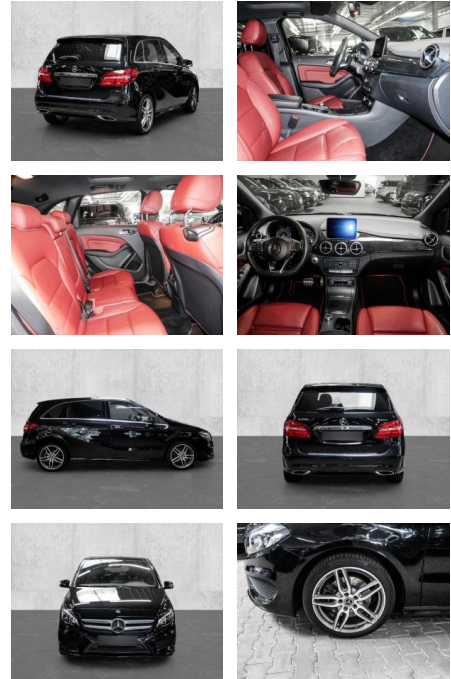

MA05-1558-24 Angebotsnr.:

Erstzulassung:	Kilometer:	Farbe:	Leistung:	Kraftstoffart:
01.05.2018	67.000	Schwarz	155 kW / 211 PS	Benzin

PREIS	FINANZIERUNGSBEISPIEL	
22.520 €	Laufzeit: 72 Monate	Anzahlung: 25 %
	Basis-Finanzierung:**	Mtl. Rate:
	Zielraten-Finanzierung:**	143 €