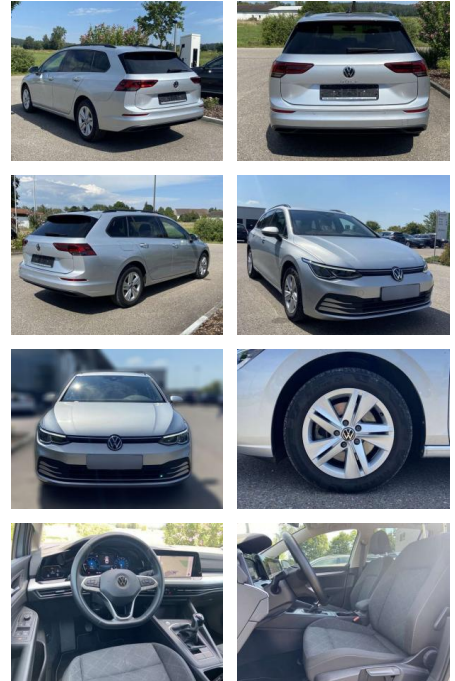

Volkswagen Golf Variant 2.0 TDI FAHRASSISTENT+NA...

SS00-512342 **Angebotsnr.:**

Erstzulassung:	Kilometer:	Farbe:	Leistung:	Kraftstoffart:
01.04.2021	51.037		85 kW / 116 PS	Benzin

PREIS
20.330 €

FINANZIERUNGSBEISPIEL
Laufzeit: 72 Monate Anzahlung: 25 %
Basis-Finanzierung:* Mtl. Rate:
Zielraten-Finanzierung:** **129 €**