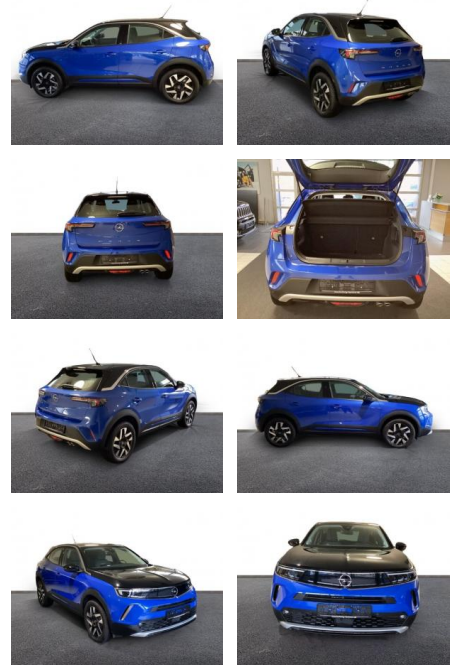

## Opel Mokka Elegance \*360 Kamera\*LED\* Apple

AH32-PW037605 Angebotsnr.:

Erstzulassung:	Kilometer:	Farbe:	Leistung:	Kraftstoffart:
01.04.2023	1.900	Blau	100 kW / 136 PS	Benzin

**PREIS**  
**20.670 €**