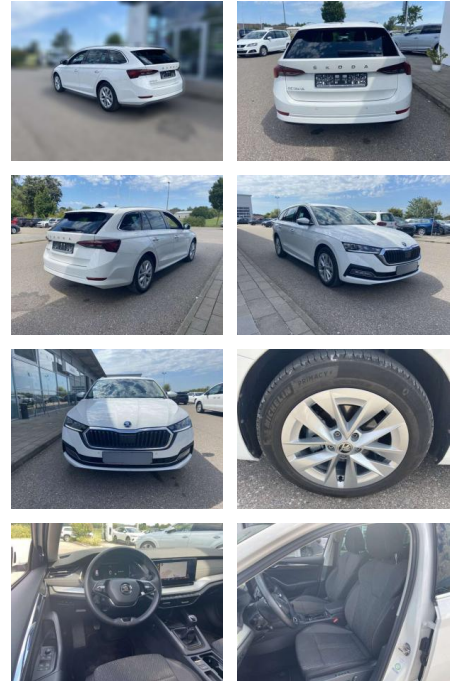

## Skoda Octavia Combi 2.0 TDI Style

SS00-157968 **Angebotsnr.:**

Erstzulassung:	Kilometer:	Farbe:	Leistung:	Kraftstoffart:
01.06.2021	39.877		85 kW / 116 PS	Benzin

PREIS	FINANZIERUNGSBEISPIEL	
<b>24.250 €</b>	Laufzeit: 72 Monate      Anzahlung: 25 % Basis-Finanzierung:*      Mtl. Rate: Zielraten-Finanzierung:** <b>154 €</b>	* Basisfinanzierung: Anzahlung: 6.063 Euro, Laufzeit: 72 Monate, Nettodarlehen: 18.188 Euro, Gesamtbetrag: 26.428 Euro, Zinssätze: 3.92% Sollz. (gebunden), 3.99% eff. ** Zielratenfinanzierung: Anzahlung: 6.063 Euro, Laufzeit: 72 Monate, Nettodarlehen: 18.188 Euro, Zielrate: 12.125 Euro, Gesamtbetrag: 27.274 Euro, Zinssätze: 3.92% Sollz. (gebunden), 3.99% eff., Vermittlung für: Santander Consumer Bank Repräsentatives Beispiel gem. § 17 Abs. 4 PAngV. Diese Finanzierungsangebote sind Beispiele. Gerne ermitteln wir für Sie Ihr individuelles Angebot.