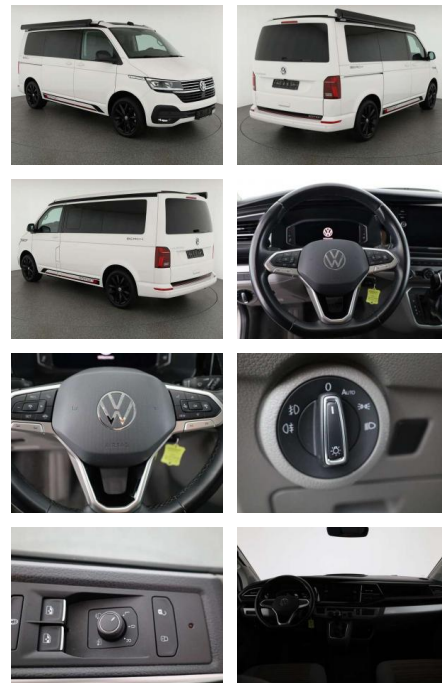

Volkswagen T6.1 California 2.0 TDI DSG Beach

AN07-MH10220 **Angebotsnr.:**

Erstzulassung:	Kilometer:	Farbe:	Leistung:	Kraftstoffart:	Verbr. komb.	CO2-Emission	CO2-Klasse (WLTP)
01.05.2021	60.000	Weiß	110 kW / 150 PS	Benzin	8,0 l/100km	211 g/km	G

Ausstattung

- Sicherheit**
- Anti-Blockiersystem ABS
- Multimedia**
- Radio
- Weiteres**
- Diesel
 - Ihren Probefahrtermin in unserem Hause. !!! BITTE für Besichtigung oder Probefahrt VORHER Termin vereinbaren !!!
 - Auch eine bequeme und sichere Kaufabwicklung komplett online (per mail
 - Telefon oder Video-Call) sowie Lieferung nach Hause (gegen Aufpreis) jederzeit möglich! Wir freuen uns auf Ihre Anfrage. bisher kein Campingeinsatz (Matratze und Stühle unbenutzt mit Folie ab Werk) 4 Sitzer
 - da hinten 2-er Sitzbank HIGHLIGHTS: (PAC) Automatische Distanzregelung ACC
- programmierbar
 - mit Fernbedienung und zusätzlicher Zuheizung (NF1) Markise in Schwarz (Gehäuse und Schiene) (9AH) 3-Zonen Klimaautomatik "Air Care Climatronic" inkl. Bedienteil im Fahrgastraum (ZIE) Navigationssystem Discover Media (KA1) Rückfahrkamera (7Y1) Spurwechselassistent "Side Assist" und Ausparkassistent (4A3) Sitzheizung für Vordersitze (4GR) Verbundglas-Frontscheibe in Dämmglas
 - beheizbar MULTIMEDIA UND KOMMUNIKATION: (QV3) DAB+ Digitaler Radioempfang (9ZX) Bluetooth (7UT) Navigationssystem Discover Media (QH1) Sprachsteuerung (9WJ) Wired & Wireless App-Connect