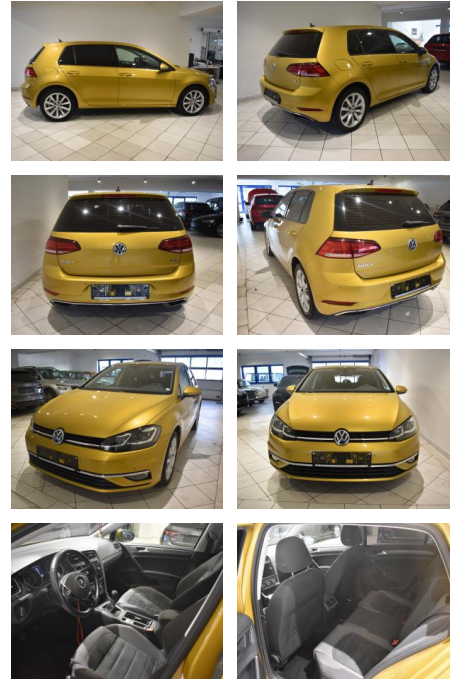

AH44-ATS4517Angebotsnr.:

| Erstzulassung: | Kilometer: | Farbe: | Leistung: | Kraftstoffart: | Verbr. komb. | CO2-Emission | CO2-Klasse (WLTP) |
|----------------|------------|--------|----------------|----------------|--------------|--------------|-------------------|
| 12.01.2018 | 69.985 | Gelb | 92 kW / 125 PS | Benzin | 5,3 l/100km | 122 g/km | D |