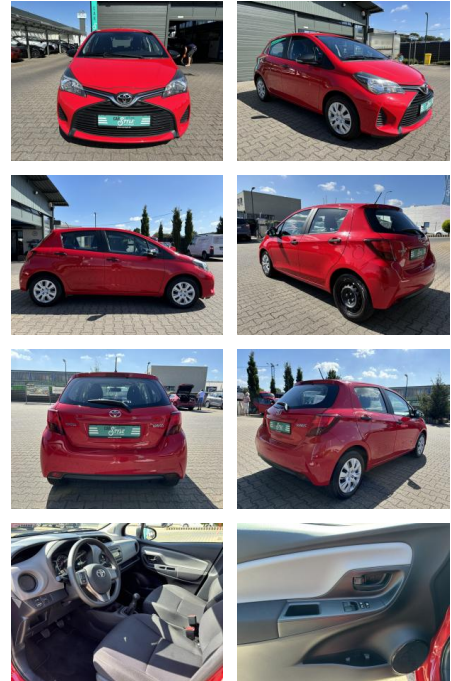

CS01-KOMTOYOTOBASIS

Erstzulassung:	Kilometer:	Farbe:	Leistung:	Kraftstoffart:
16.11.2016	92.000	Rot	51 kW / 69 PS	Benzin

PREIS
9.930 €

FINANZIERUNGSBEISPIEL

Laufzeit: 72 Monate Anzahlung: 25 %
Basis-Finanzierung:* Mtl. Rate:
Zielraten-Finanzierung:** Mtl. Rate: **63 €**