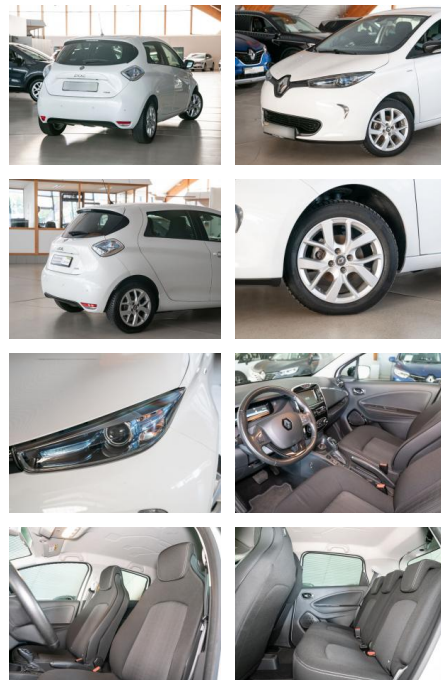

Renault ZOE R110 (ohne Batterie) 41 kWh Life

RS04-15995 **Angebotsnr.:**

Erstzulassung:	Kilometer:	Farbe:	Leistung:	Kraftstoffart:	Reichweite elektr. (WLTP)
24.07.2019	55.774	Diverse	80 kW / 109 PS	Elektro	0 km

- Reifendruckkontrollsystem

Multimedia

- Soundsystem
- USB
- Touchscreen

Komfort

- Berganfahrassistent
- Lordosenstütze
- Keyless Entry

Weiteres

- **Ausstattungsapakete:**
- **Audiosystem 3D Sound by Arkamys: Radioempfang digital (DAB+)**
- **Comfort-Paket: Fensterheber elektrisch hinten**
- Zentralverriegelung / Startanlage
- Handsfree Entry & Drive