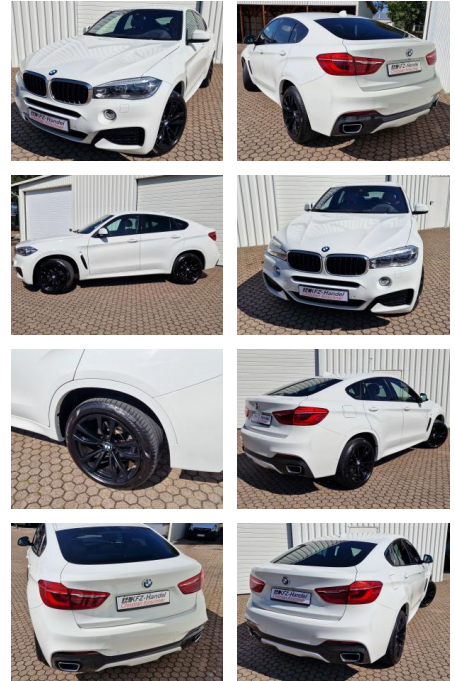

## BMW X6 xDrive\*ACC\*AHK\*HUD\*R-Cam\*M-Sport\*DAB\*LED

KK00-29-84391Angebotsnr.:

Erstzulassung:	Kilometer:	Farbe:	Leistung:	Kraftstoffart:
28.02.2020	67.850	Weiß	190 kW / 258 PS	Diesel

**PREIS**  
**51.750 €**