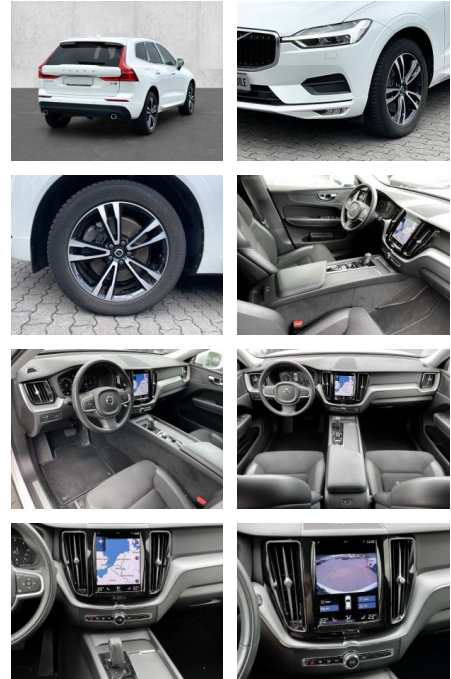

Ihr Ansprechpartner

Herr Kadri Tunc
E-Mail: info@fehntjer-autozentrum.de
Telefon: 04954 9559820

Fehntjer Autozentrum GmbH & Co. KG
Dr. Warsing Straße 270 - 26802 Moormerland - Tel.: 04954 / 9559820

Volvo XC60 Momentum Pro AWD B4 Diesel EU6d

MA05-bm2193-44 Angebotsnr.:

Erstzulassung:	Kilometer:	Farbe:	Leistung:	Kraftstoffart:
01.11.2020	43.190	Weiß	145 kW / 197 PS	Diesel

PREIS
35.600 €

FINANZIERUNGSBEISPIEL

Laufzeit: 72 Monate   Anzahlung: 25 %
Basis-Finanzierung:*   Mtl. Rate:
Zielraten-Finanzierung:** **226 €**

* Basisfinanzierung: Anzahlung: 8.900 Euro, Laufzeit: 72 Monate, Nettodarlehen: 26.700 Euro, Gesamtbetrag: 38.796 Euro, Zinssätze: 3.92% Sollz. (gebunden), 3.99% eff.
** Zielratenfinanzierung: Anzahlung: 8.900 Euro, Laufzeit: 72 Monate, Nettodarlehen: 26.700 Euro, Zielrate: 17.800 Euro, Gesamtbetrag: 40.039 Euro, Zinssätze: 3.92% Sollz. (gebunden), 3.99% eff.,

Vermittlung für: Santander Consumer Bank
Repräsentatives Beispiel gem. § 17 Abs. 4 PAngV. Diese Finanzierungsangebote sind Beispiele. Gerne ermitteln wir für Sie Ihr individuelles Angebot.

Ausstattung

Sicherheit

- PDC Park Distance Control hinten
- Anti-Blockiersystem ABS
- Antischlupfregelung ASC+T
- elektronische Stabilitätskontrolle (ESP / DSP)
- Servolenkung
- Regensensor
- Wegfahrsperr
- Kindersitzbefestigung
- Allrad
- PDC Park Distance Control vorne
- **ABS**
- Airbag
- Beifahrer-Airbag
- Wegfahrsperr
- Seitenairbags
- ESP
- Reifendruckkontrolle
- Traktionskontrolle
- Kopfairbag

- Knieairbag
- Kindersitzbefestigung
- Anhängerstabilisierung
- Pannenset
- **Entertainment: Navigationssystem**
- Soundsystem
- Radio
- Telefonvorbereitung
- USB-Anschluss
- MP3
- Harman-Kardon
- Apple CarPlay
- Android Auto
- Sprachsteuerung
- DAB
- Musikstreaming
- •

Multimedia

- Radio
- Navigation mit Bildschirm

- MP3 Anschluss

Komfort

- Zentralverriegelung
- Bordcomputer
- **Servolenkung**
- Zentralverriegelung
- Elektrischer Fensterheber
- Sitzheizung
- Elektrische Aussenspiegel
- Teilbare Rucksitzlehne
- Tempomat
- Standheizung
- Multifunktionslenkrad
- Keyless Go Startfunktion
- Innenspiegel autom. abblendbar
- Mittelarmlehne
- Lenksäule einstellbar
- ParkDistanceControl vorne und hinten
- Elektrische Heckklappe
- Keyless Entry

STÄNDIG ÜBER 15.000 FAHRZEUGE IM BESTAND!