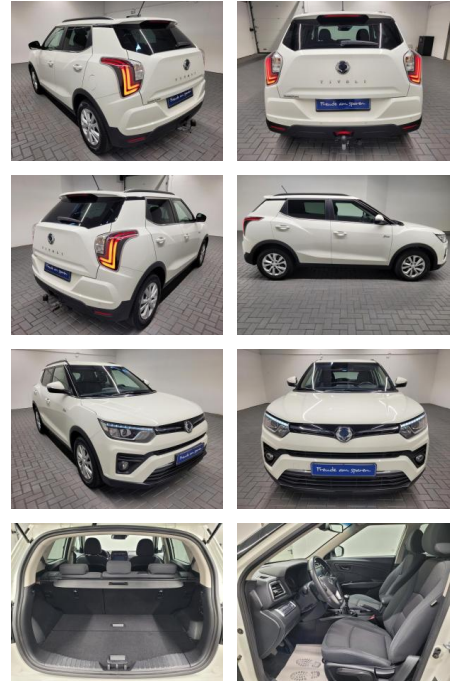

Ssangyong Tivoli Crystal Navi/AHK/PDC/SHZ/Tempom...

AM35-26484 **Angebotsnr.:**

Erstzulassung:	Kilometer:	Farbe:	Leistung:	Kraftstoffart:
09.06.2020	45.300		120 kW / 163 PS	Benzin

PREIS
20.760 €

FINANZIERUNGSBEISPIEL