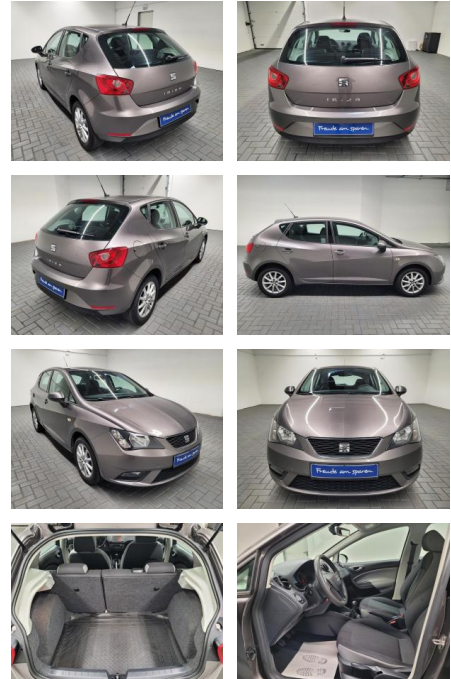

## Seat Ibiza Style Navi/Klimaaut./PDC/Tempomat

AM35-26465 **Angebotsnr.:**

Erstzulassung:	Kilometer:	Farbe:	Leistung:	Kraftstoffart:
01.03.2016	89.980		70 kW / 95 PS	Benzin

**PREIS**  
**12.820 €**

**FINANZIERUNGSBEISPIEL**  
Laufzeit: 72 Monate      Anzahlung: 25 %  
Basis-Finanzierung:\*      Mtl. Rate:  
Zielraten-Finanzierung:\*\*      Mtl. Rate: **81 €**