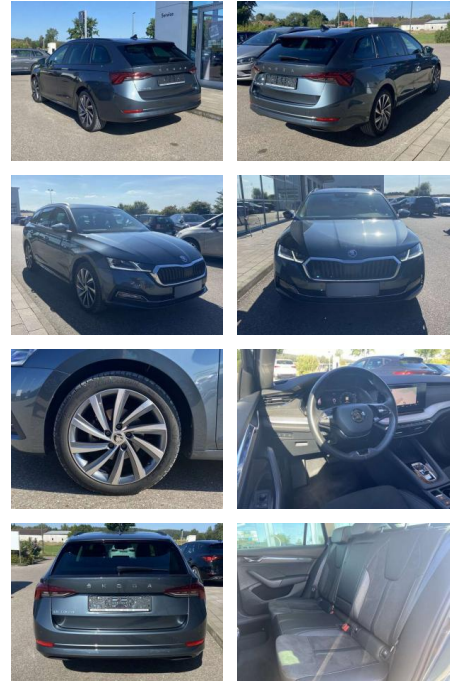

Skoda Octavia Combi 2.0 TDI DSG Style 18"

SS00-036663 **Angebotsnr.:**

Erstzulassung:	Kilometer:	Farbe:	Leistung:	Kraftstoffart:
01.03.2021	31.807		110 kW / 150 PS	Benzin

PREIS
28.160 €

FINANZIERUNGSBEISPIEL

- Anti-Blockiersystem ABS

Multimedia

- Radio

Interieur

- Sitzbezüge in Alcantara
- Multifunktions-Lederlenkrad mit Schaltwippen Sitzheizung vorne
- Climatronic Mittelarmlehne vorne
- Kindersicherung elektrisch betätigt el.
- Lendenwirbelstützen vorne
- Rücksitzbanklehne geteilt umlegbar mit Mittelarmlehne Netztrennwand
- Komfortsitze vorne Vordersitze el. einstellbar mit Memory Isofix
- Rücksitzbank und Beifahrersitz