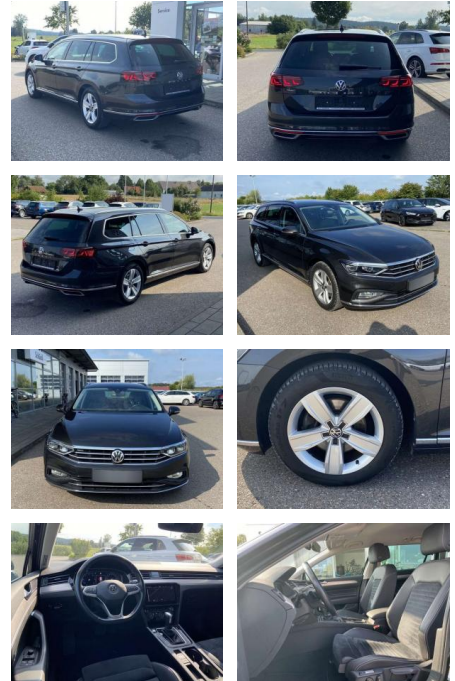

SS00-130770AAngebotsnr.:

Erstzulassung:	Kilometer:	Farbe:	Leistung:	Kraftstoffart:
01.07.2020	59.823		110 kW / 150 PS	Benzin

PREIS	FINANZIERUNGSBEISPIEL	
28.980 €	Laufzeit: 72 Monate	Anzahlung: 25 %
	Basis-Finanzierung:**	Mtl. Rate:
	Zielraten-Finanzierung:**	184 €