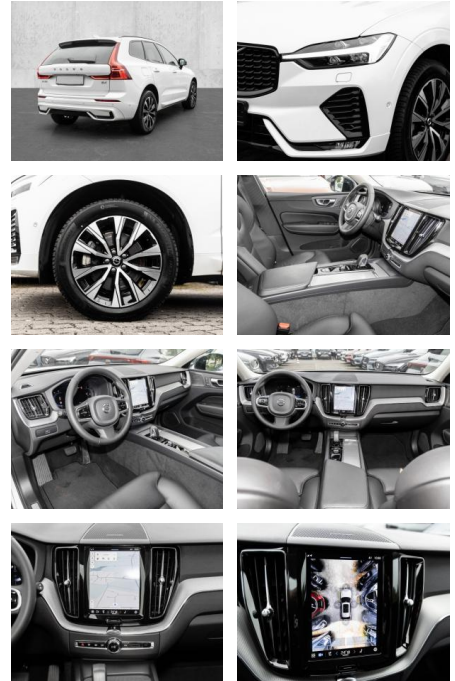

MA05-2343-24tAngebotsnr.:

Erstzulassung:	Kilometer:	Farbe:	Leistung:	Kraftstoffart:
01.09.2023	22.175	Weiß	145 kW / 197 PS	Diesel

PREIS 44.140 €	FINANZIERUNGSBEISPIEL	
	Laufzeit: 72 Monate	Anzahlung: 25 %
	Basis-Finanzierung:**	Mtl. Rate:
	Zielraten-Finanzierung:**	280 €