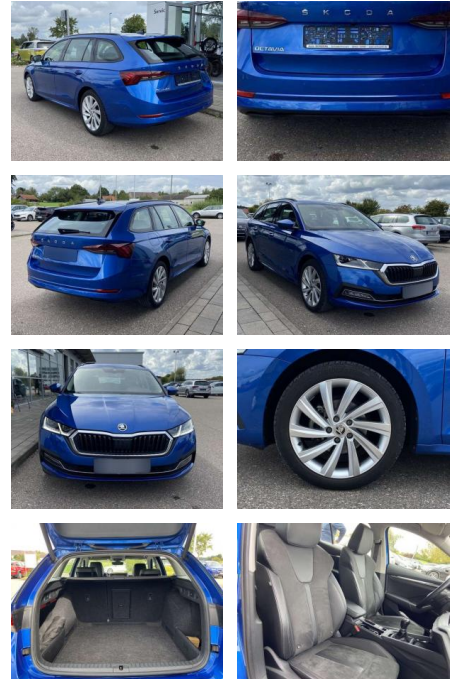

## Skoda Octavia Combi 1.5 TSI Style 18"+CANTON

SS00-034360 **Angebotsnr.:**

Erstzulassung:	Kilometer:	Farbe:	Leistung:	Kraftstoffart:
01.04.2021	19.694		110 kW / 150 PS	Benzin

**PREIS**  
**27.540 €**

**FINANZIERUNGSBEISPIEL**  
Laufzeit: 72 Monate      Anzahlung: 25 %  
Basis-Finanzierung:\*      Mtl. Rate:  
Zielraten-Finanzierung:\*\* **175 €**