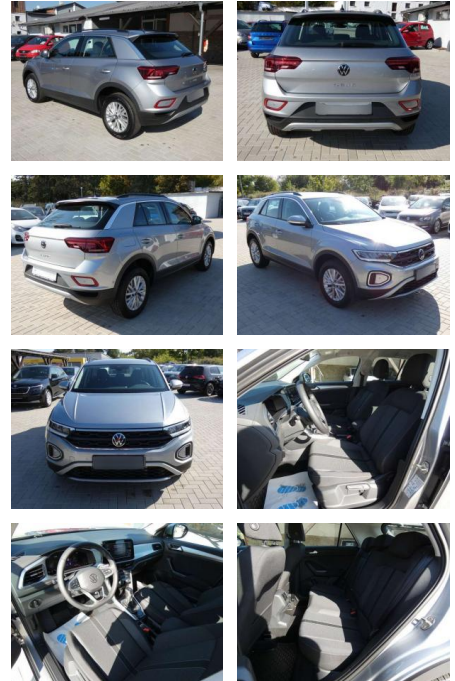

## Volkswagen T-Roc 1.5 TSI Life 150PS DSG

HA13-1070    **Angebotsnr.:**

Erstzulassung:	Kilometer:	Farbe:	Leistung:	Kraftstoffart:
01.11.2022	1.598		110 kW / 150 PS	Benzin

**PREIS**  
**29.820 €**

**FINANZIERUNGSBEISPIEL**  
 Laufzeit: 72 Monate    Anzahlung: 25 %  
 Basis-Finanzierung:\*    Mtl. Rate:  
 Zielraten-Finanzierung:\*\* **1.899 €**