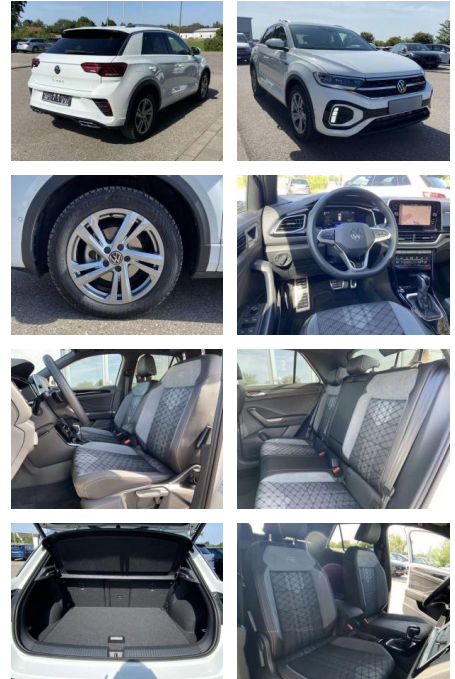

Volkswagen T-Roc 1.5 TSI DSG R-LINE 17"+IQ.DRIVE

SS00-074936 **Angebotsnr.:**

Erstzulassung:	Kilometer:	Farbe:	Leistung:	Kraftstoffart:
01.01.2024	13.150		110 kW / 150 PS	Benzin

PREIS
35.780 €

FINANZIERUNGSBEISPIEL

- Anti-Blockiersystem ABS

Multimedia

- Radio

Interieur

- Multifunktions-Lederlenkrad mit Schaltwippen Sitzheizung vorne Innenspiegel automatisch abblendbar Lendenwirbelstützen vorne Climatronic Mittelarmlehne vorne Beifahrersitz umklappbar Vordersitze höhenverstellbar Kindersitzverankerung für Kindersitzsystem ISOFIX Variables Ladebodenkonzept Rücksitzbanklehne geteilt umlegbar mit Mittelarmlehne 2 Leseleuchten vorn Schublade unter dem rechten Vordersitz Sport-Komfortsitze vorne Make-Up Spiegel
- beleuchtet Fußraumbelichtung