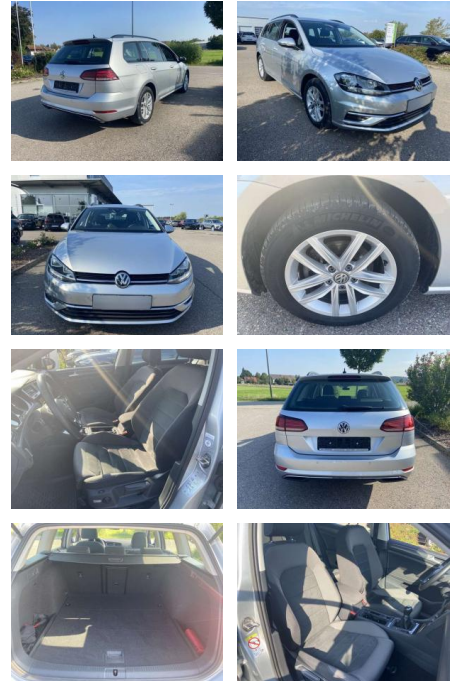

Volkswagen Golf Variant 1.6 TDI COMFORTLINE NAVI

SS00-524823 **Angebotsnr.:**

Erstzulassung:	Kilometer:	Farbe:	Leistung:	Kraftstoffart:
01.01.2020	48.631		85 kW / 116 PS	Benzin

PREIS
18.270 €

FINANZIERUNGSBEISPIEL

- Anti-Blockiersystem ABS

Multimedia

- Radio

Interieur

- Sitzheizung vorne Innenspiegel automatisch abblendbar Mittelarmlehne vorne Kindersitzverankerung für Kindersitzsystem ISOFIX Rücksitzbanklehne geteilt umlegbar mit Mittelarmlehne Netztrennwand klimatisiertes Handschuhfach Sport-Komfortsitze vorne el. Lendenwirbelstütze Fahrersitz mit Massagefunktion Multifunktions-Lederlenkrad 2 Leseleuchten vorn und 2 hinten Make-Up Spiegel
- beleuchtet Vordersitze höhenverstellbar