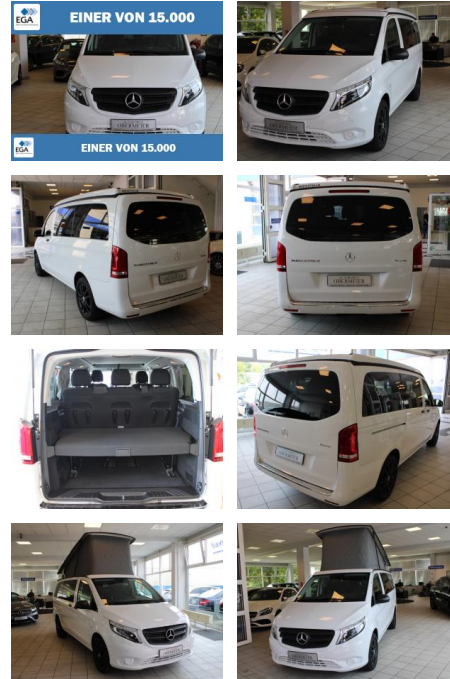

AO15-1 24 G 12 Angebotsnr.:

Erstzulassung:	Kilometer:	Farbe:	Leistung:	Kraftstoffart:
03.09.2020	30.800	Weiß	140 kW / 190 PS	Diesel

PREIS	FINANZIERUNGSBEISPIEL	
52.190 €	Laufzeit: 72 Monate	Anzahlung: 25 %
	Basis-Finanzierung:**	Mtl. Rate:
	Zielraten-Finanzierung:**	331 €