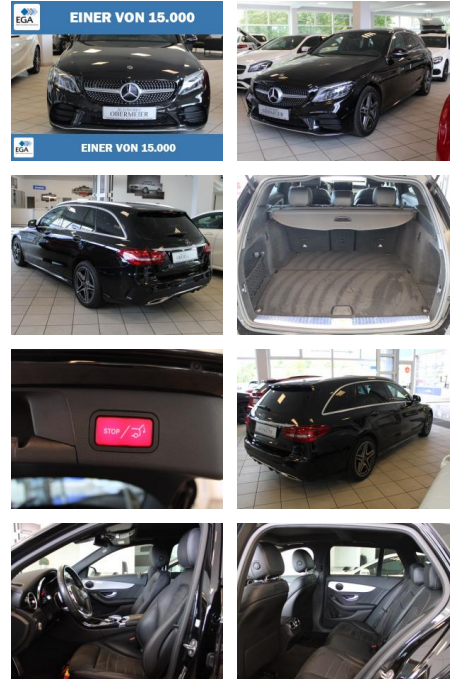

AO15-1 24 G 120 Angebotsnr.:

Erstzulassung:	Kilometer:	Farbe:	Leistung:	Kraftstoffart:
12.08.2019	45.500	Schwarz	135 kW / 184 PS	Benzin

PREIS	FINANZIERUNGSBEISPIEL	
33.650 €	Laufzeit: 72 Monate	Anzahlung: 25 %
	Basis-Finanzierung:**	Mtl. Rate: 214 €
	Zielraten-Finanzierung:**	Mtl. Rate: 214 €