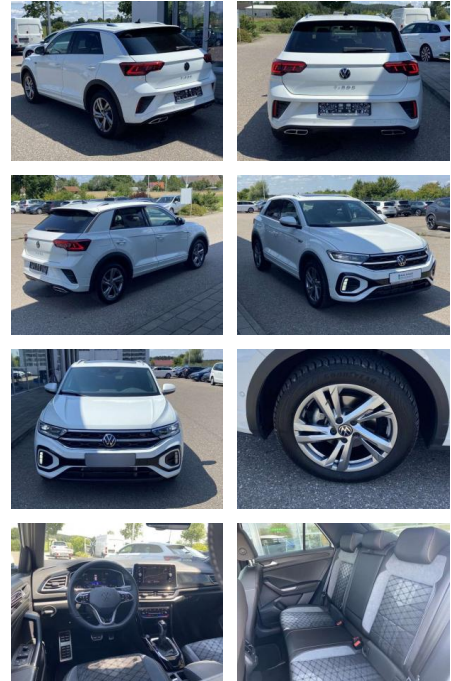

Ihr Ansprechpartner

Herr Kadri Tunc
E-Mail: info@fehntjer-autozentrum.de
Telefon: 04954 9559820

Fehntjer Autozentrum GmbH & Co. KG
Dr. Warsing Straße 270 - 26802 Moormerland - Tel.: 04954 / 9559820

Volkswagen T-Roc 1.5 TSI DSG R-LINE 17"+IQ.DRIVE

SS00-682366 **Angebotsnr.:**