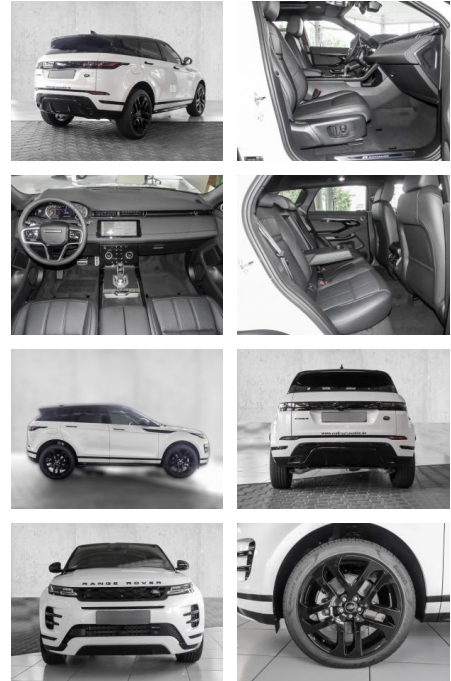

MA05-1736096Angebotsnr.:

Erstzulassung:	Kilometer:	Farbe:	Leistung:	Kraftstoffart:
01.07.2023	5.500	Weiß	183 kW / 249 PS	Benzin

PREIS	FINANZIERUNGSBEISPIEL	
57.130 €	Laufzeit: 72 Monate	Anzahlung: 25 %
	Basis-Finanzierung:**	Mtl. Rate:
	Zielraten-Finanzierung:**	363 €