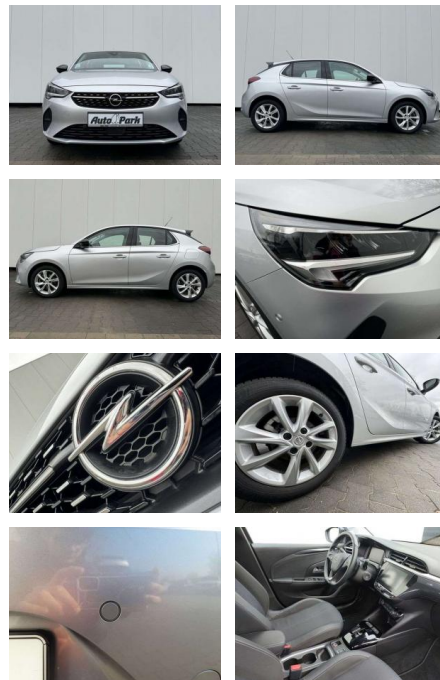

## Opel Corsa Corsa 1.2 Turbo Aut. Elegance

AP08-310847 Angebotsnr.:

Erstzulassung:	Kilometer:	Farbe:	Leistung:	Kraftstoffart:	Verbr. komb.	CO2-Emission	CO2-Klasse (WLTP)
01.04.2023	18.500	Silber	74 kW / 101 PS	Benzin	5,6 l/100km	127 g/km	D