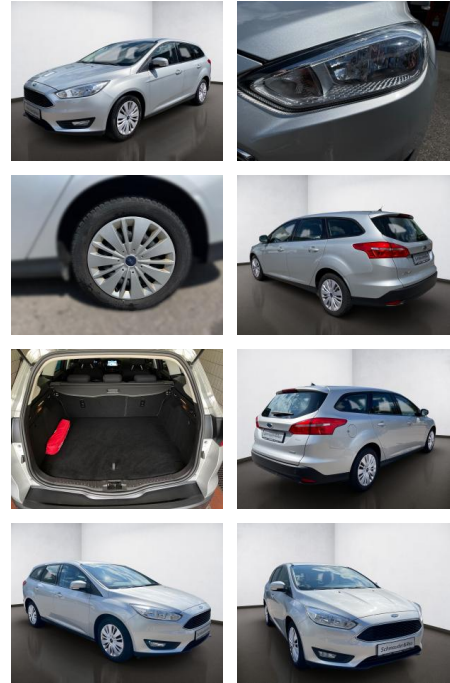

Ford Focus 1.0 EcoBoost Business, IPS, Navi, Notbre...

AS08-JS2407-2018-0059..

Erstzulassung:	Kilometer:	Farbe:	Leistung:	Kraftstoffart:
02.10.2018	105.000	Silber	74 kW / 101 PS	Benzin

PREIS
11.400 €

FINANZIERUNGSBEISPIEL
 Laufzeit: 72 Monate Anzahlung: 25 %
 Basis-Finanzierung:* Mtl. Rate:
 Zielraten-Finanzierung:** Mtl. Rate: 72 €