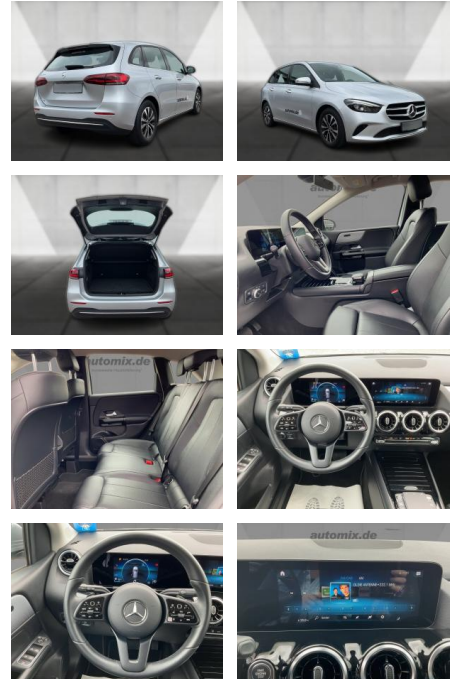

Ihr Ansprechpartner

Herr Kadri Tunc
E-Mail: info@fehntjer-autozentrum.de
Telefon: 04954 9559820

Fehntjer Autozentrum GmbH & Co. KG
Dr. Warsing Straße 270 - 26802 Moormerland - Tel.: 04954 / 9559820

Mercedes-Benz 180 ,AUTOM.,Navi,SpurH,Leder,KeyLe...

WA00-30429 **Angebotsnr.:**

Erstzulassung:	Kilometer:	Farbe:	Leistung:	Kraftstoffart:
01.07.2022	47.500	Silber	85 kW / 116 PS	Diesel

PREIS
29.890 €

FINANZIERUNGSBEISPIEL

Laufzeit: 72 Monate   Anzahlung: 25 %
Basis-Finanzierung:*   Mtl. Rate:
Zielraten-Finanzierung:** **190 €**

* Basisfinanzierung: Anzahlung: 7.473 Euro, Laufzeit: 72 Monate, Nettodarlehen: 22.418 Euro, Gesamtbetrag: 32.574 Euro, Zinssätze: 3.92% Sollz. (gebunden), 3.99% eff.
** Zielratenfinanzierung: Anzahlung: 7.473 Euro, Laufzeit: 72 Monate, Nettodarlehen: 22.418 Euro, Zielrate: 14.945 Euro, Gesamtbetrag: 33.617 Euro, Zinssätze: 3.92% Sollz. (gebunden), 3.99% eff.,

Vermittlung für: Santander Consumer Bank
Repräsentatives Beispiel gem. § 17 Abs. 4 PAngV. Diese Finanzierungsangebote sind Beispiele. Gerne ermitteln wir für Sie Ihr individuelles Angebot.

Ausstattung

Sicherheit

- PDC Park Distance Control hinten
- Anti-Blockiersystem ABS
- Antischlupfregelung ASC+T
- elektronische Stabilitätskontrolle (ESP / DSP)
- Servolenkung
- Regensensor
- Wegfahrsperre
- Kindersitzbefestigung
- PDC Park Distance Control vorne

Multimedia

- Radio
- Navigation mit Bildschirm
- MP3 Anschluss

Komfort

- Zentralverriegelung
- Bordcomputer

Interieur

- Multifunktionslenkrad
- el. Fensterheber
- Sitzheizung

Exterieur

- Leichtmetallfelgen
- metallic

Umwelt

- Partikelfilter

Weiteres

- Diesel
- Lichtsensor
- elektrische Aussenspiegel
- Start Stop Automatik
- Nichtraucher

STÄNDIG ÜBER 15.000 FAHRZEUGE IM BESTAND!