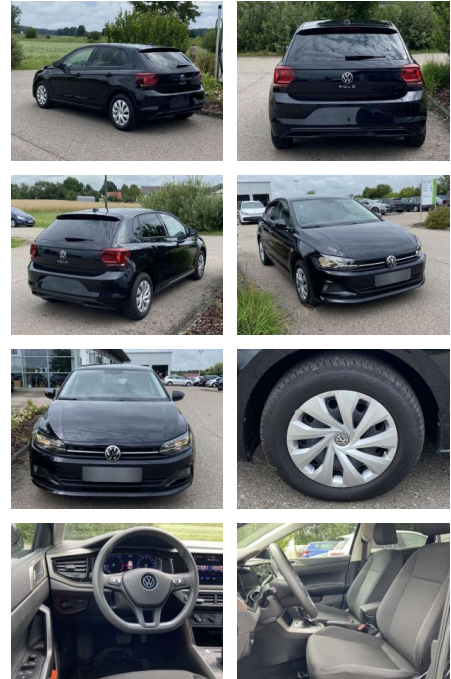

## Volkswagen Polo 1.0 TSI DSG COMFORTLINE NAVI

SS00-042477 **Angebotsnr.:**

Erstzulassung:	Kilometer:	Farbe:	Leistung:	Kraftstoffart:
01.05.2021	46.887		70 kW / 95 PS	Benzin

**PREIS**  
**17.650 €**

**FINANZIERUNGSBEISPIEL**  
Laufzeit: 72 Monate      Anzahlung: 25 %  
Basis-Finanzierung:\*      Mtl. Rate:  
Zielraten-Finanzierung:\*\* **112 €**