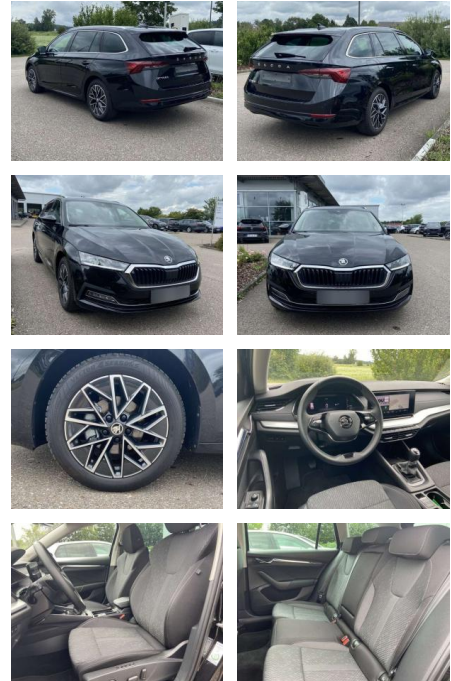

## Skoda Octavia Combi 1.5 TSI Style

SS00-013176 **Angebotsnr.:**

Erstzulassung:	Kilometer:	Farbe:	Leistung:	Kraftstoffart:
01.03.2022	31.778		110 kW / 150 PS	Benzin

**PREIS**  
**28.370 €**

**FINANZIERUNGSBEISPIEL**  
Laufzeit: 72 Monate      Anzahlung: 25 %  
Basis-Finanzierung:\*      Mtl. Rate:  
Zielraten-Finanzierung:\*\* **180 €**