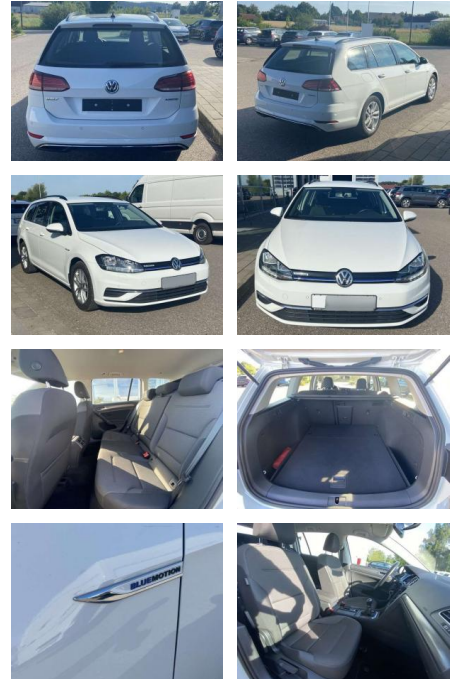

SS00-579521 **Angebotsnr.:**

Erstzulassung:	Kilometer:	Farbe:	Leistung:	Kraftstoffart:
01.09.2020	19.247		96 kW / 131 PS	Benzin

PREIS
20.130 €

FINANZIERUNGSBEISPIEL

Laufzeit: 72 Monate Anzahlung: 25 %
Basis-Finanzierung:* Mtl. Rate:
Zielraten-Finanzierung:** **128 €**