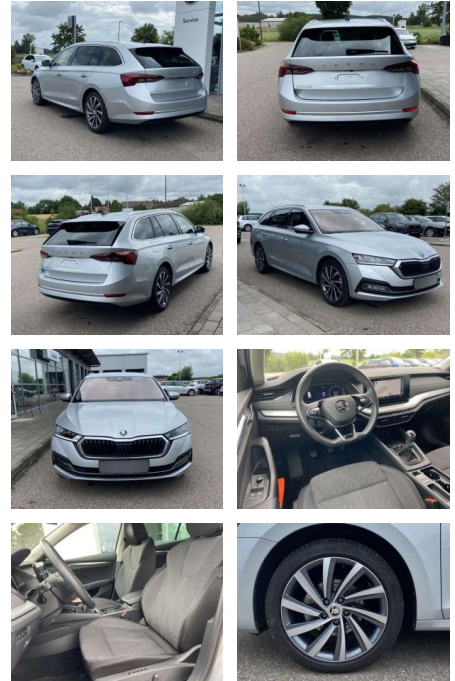

Ihr Ansprechpartner

Herr Kadri Tunc
E-Mail: info@fehntjer-autozentrum.de
Telefon: 04954 9559820

Fehntjer Autozentrum GmbH & Co. KG
Dr. Warsing Straße 270 - 26802 Moormerland - Tel.: 04954 / 9559820

Skoda Octavia Combi 1.5 TSI Style 18"+EL.HECK

SS00-119173 **Angebotsnr.:**

Erstzulassung:	Kilometer:	Farbe:	Leistung:	Kraftstoffart:
01.03.2021	31.587		110 kW / 150 PS	Benzin

PREIS 26.310 €	FINANZIERUNGSBEISPIEL		* Basisfinanzierung: Anzahlung: 6.578 Euro, Laufzeit: 72 Monate, Nettodarlehen: 19.733 Euro, Gesamtbetrag: 28.672 Euro, Zinssätze: 3.92% Sollz. (gebunden), 3.99% eff. ** Zielratenfinanzierung: Anzahlung: 6.578 Euro, Laufzeit: 72 Monate, Nettodarlehen: 19.733 Euro, Zielrate: 13.155 Euro, Gesamtbetrag: 29.591 Euro, Zinssätze: 3.92% Sollz. (gebunden), 3.99% eff., Vermittlung für: Santander Consumer Bank Repräsentatives Beispiel gem. § 17 Abs. 4 PAngV. Diese Finanzierungsangebote sind Beispiele. Gerne ermitteln wir für Sie Ihr individuelles Angebot.
	Laufzeit: 72 Monate	Anzahlung: 25 %	
	Basis-Finanzierung:*	Mtl. Rate:	
	Zielraten-Finanzierung:**	167 €	

Ausstattung

Sicherheit

- Anti-Blockiersystem ABS

Multimedia

- Radio

Interieur

- Sitzheizung vorne Climatronic
- Mittelarmlehne vorne Kindersicherung elektrisch betätigt el.
- Lendenwirbelstützen vorne Variables Ladebodenkonzept Rücksitzbanklehne geteilt umlegbar mit Mittelarmlehne Netztrennwand Komfortsitze vorne Vordersitze el. einstellbar mit Memory Isofix Rücksitzbank und Beifahrersitz

Exterieur

- Rückfahrkamera beheizbare Frontscheibe beheizbare Scheibenwaschdüsen vorne abgedunkelte Scheiben hinten

- animiert Licht- und Regensensor Tagfahrlicht Nebelscheinwerfer Technik: Seitenairbags vorne Einparkhilfe vorne und hinten Sprachsteuerung Spurhalteassistent Front Assist mit Warnen und Bremsen auf Fahrzeuge
- Fußgänger und Radfahrer Scheckheftgepflegt Servotronic Berganfahrassistent 6-Gang-Schaltgetriebe 4 x elektrische Fensterheber el. Differenzialsperre (XDS) Reifendruckkontrolle Start-Stop-Automatik el. Parkbremse inkl. AutoHold-Funktion Geschwindigkeitsregelanlage (Tempomat) inkl. Geschwindigkeitsbegrenzer Notrad Spurwechselassistent Keyless Advanced - schlüsselloses Schließ- und Startsystem e-Call Notrufsystem Euro 6d-ISC-FCM Infotainment: Navigationssystem Columbus Smart-Link

- Samstags bis 16:00 Uhr geöffnet. Gerne beraten wir Sie über günstige Finanzierungsmodelle und nehmen Ihr derzeitiges Fahrzeug in Zahlung. www.auto-schuechl.de/finanzierung Irrtümer
- Änderungen oder Zwischenverkauf vorbehalten. www.auto-schuechl.de