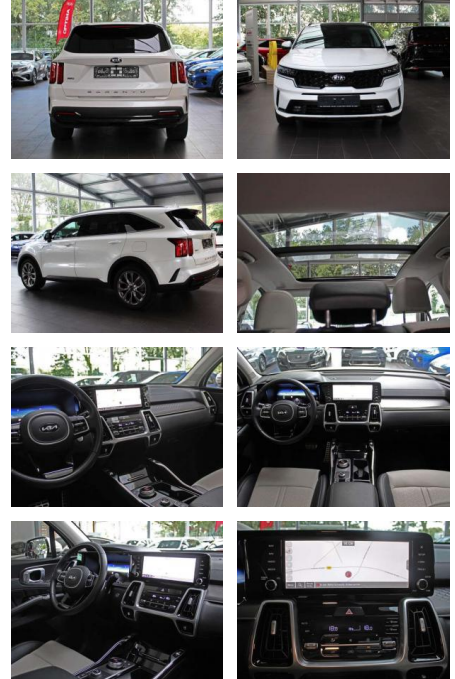

SA14-5078721 Angebotsnr.:

Erstzulassung:	Kilometer:	Farbe:	Leistung:	Kraftstoffart:	Verbr. komb.	CO2-Emission	CO2-Klasse (WLTP)
01.03.2021	86.500	Weiß	148 kW / 201 PS	Benzin	5,7 l/100km	150 g/km	E

PREIS
38.790 €