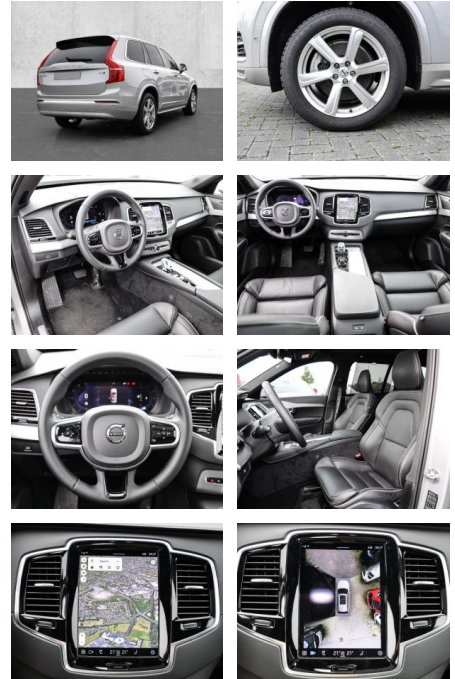

Ihr Ansprechpartner

Herr Kadri Tunc
E-Mail: info@fehntjer-autozentrum.de
Telefon: 04954 9559820

Fehntjer Autozentrum GmbH & Co. KG
Dr. Warsing Straße 270 - 26802 Moormerland - Tel.: 04954 / 9559820

Volvo XC90 Plus Bright AWD B5 Diesel EU6d

MA05-2972-24 Angebotsnr.:

Erstzulassung:	Kilometer:	Farbe:	Leistung:	Kraftstoffart:
01.06.2023	25.476	Silber	173 kW / 235 PS	Diesel

PREIS
56.080 €

FINANZIERUNGSBEISPIEL

Laufzeit: 72 Monate   Anzahlung: 25 %
Basis-Finanzierung:*   Mtl. Rate:
Zielraten-Finanzierung:** **356 €**

* Basisfinanzierung: Anzahlung: 14.020 Euro, Laufzeit: 72 Monate, Nettodarlehen: 42.060 Euro, Gesamtbetrag: 61.115 Euro, Zinssätze: 3.92% Sollz. (gebunden), 3.99% eff.
** Zielratenfinanzierung: Anzahlung: 14.020 Euro, Laufzeit: 72 Monate, Nettodarlehen: 42.060 Euro, Zielrate: 28.040 Euro, Gesamtbetrag: 63.072 Euro, Zinssätze: 3.92% Sollz. (gebunden), 3.99% eff.,

Vermittlung für: Santander Consumer Bank
Repräsentatives Beispiel gem. § 17 Abs. 4 PAngV. Diese Finanzierungsangebote sind Beispiele. Gerne ermitteln wir für Sie Ihr individuelles Angebot.

Ausstattung

Sicherheit

- PDC Park Distance Control hinten
- Anti-Blockiersystem ABS
- Antischlupfregelung ASC+T
- elektronische Stabilitätskontrolle (ESP / DSP)
- Servolenkung
- Regensensor
- Wegfahrsperre
- Kindersitzbefestigung
- Allrad
- PDC Park Distance Control vorne
- **ABS**
- Airbag
- Beifahrer-Airbag
- Wegfahrsperre
- Seitenairbags
- Alarmanlage
- ESP
- Reifendruckkontrolle
- Traktionskontrolle

- Kindersitze integriert
- Kopfairbag
- Knieairbag
- Kindersitzbefestigung
- Anhängerstabilisierung
- Pannenset
- Notrad
- **Entertainment: Navigationssystem**
- Soundsystem
- Radio
- USB-Anschluss
- Harman-Kardon
- Apple CarPlay
- Android Auto
- DAB
- Induktionsladen für Smartphones

Multimedia

- Radio
- el. Sitzverstellung

- Navigation mit Bildschirm

Komfort

- Zentralverriegelung
- Bordcomputer
- **Klimaautomatik**
- Servolenkung
- Zentralverriegelung
- Elektrischer Fensterheber
- Lederausstattung
- Sitzheizung
- Elektrische Aussenspiegel
- Teilbare Rücksitzlehne
- Tempomat
- Standheizung
- Multifunktionslenkrad
- Keyless Go Startfunktion
- Elektrische Sitze
- Innenspiegel autom. abblendbar
- Mittelarmlehne
- Innenraumfilter

STÄNDIG ÜBER 15.000 FAHRZEUGE IM BESTAND!