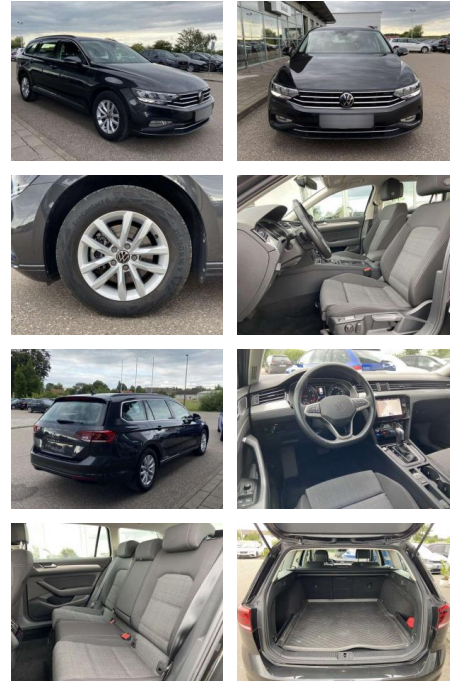

Ihr Ansprechpartner

Herr Kadri Tunc
E-Mail: info@fehntjer-autozentrum.de
Telefon: 04954 9559820

Fehntjer Autozentrum GmbH & Co. KG
Dr. Warsing Straße 270 - 26802 Moormerland - Tel.: 04954 / 9559820

Volkswagen Passat Variant 2.0 TDI DSG BUSINESS

SS00-048980 **Angebotsnr.:**

Erstzulassung:	Kilometer:	Farbe:	Leistung:	Kraftstoffart:
01.06.2022	19.988		110 kW / 150 PS	Benzin

PREIS
29.400 €

FINANZIERUNGSBEISPIEL

Laufzeit: 72 Monate   Anzahlung: 25 %
Basis-Finanzierung:*   Mtl. Rate:
Zielraten-Finanzierung:** **187 €**

* Basisfinanzierung: Anzahlung: 7.350 Euro, Laufzeit: 72 Monate, Nettodarlehen: 22.050 Euro, Gesamtbetrag: 32.039 Euro, Zinssätze: 3.92% Sollz. (gebunden), 3.99% eff.
** Zielratenfinanzierung: Anzahlung: 7.350 Euro, Laufzeit: 72 Monate, Nettodarlehen: 22.050 Euro, Zielrate: 14.700 Euro, Gesamtbetrag: 33.066 Euro, Zinssätze: 3.92% Sollz. (gebunden), 3.99% eff.,

Vermittlung für: Santander Consumer Bank
Repräsentatives Beispiel gem. § 17 Abs. 4 PAngV. Diese Finanzierungsangebote sind Beispiele. Gerne ermitteln wir für Sie Ihr individuelles Angebot.

Ausstattung

Sicherheit

- Anti-Blockiersystem ABS

Multimedia

- Radio

Interieur

- Multifunktions-Lederlenkrad mit Schaltwippen Sitzheizung vorne Innenspiegel automatisch abblendbar Mittelarmlehne vorne 2 Leseleuchten vorn Netztrennwand el. Lendenwirbelstütze Fahrersitz mit Massagefunktion Komfortsitze vorne Fußraumbeleuchtung ergoComfort-Sitz auf der Fahrerseite Kindersitzverankerung für Kindersitzsystem I-Size/ISOFIX

- 2x hinten Farbe: Mangangrau Metallic -Fr. 08:00-18:00 Uhr
- Samstags bis 16:00 Uhr geöffnet. Gerne beraten wir Sie über günstige Finanzierungsmodelle und nehmen Ihr derzeitiges Fahrzeug in Zahlung. www.auto-schuechl.de/finanzierung Irrtümer
- Änderungen oder Zwischenverkauf vorbehalten. www.auto-schuechl.de

Weiteres

- Diesel
- Pakete: 7-Gang-DSG-Automatikgetriebe Business-Premium-Paket

Exterieur

- Rückfahrkamera beheizbare Scheibenwaschdüsen vorne Dachreling el.

STÄNDIG ÜBER 15.000 FAHRZEUGE IM BESTAND!