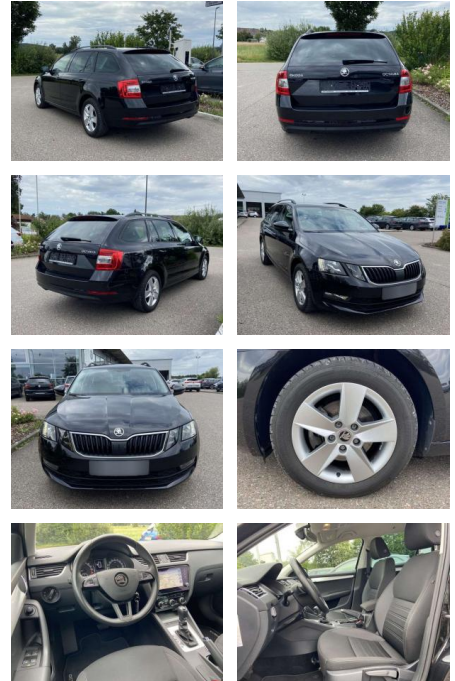

Skoda Octavia Combi 2.0 TDI DSG Ambition AHK

SS00-114786AAngebotsnr.:

Erstzulassung:	Kilometer:	Farbe:	Leistung:	Kraftstoffart:
01.01.2020	49.690		110 kW / 150 PS	Benzin

PREIS
22.080 €

FINANZIERUNGSBEISPIEL