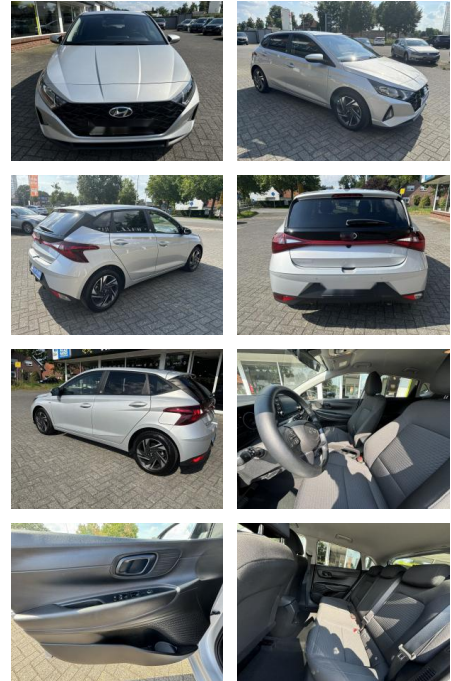

WS04-105803 Angebotsnr.:

Erstzulassung:	Kilometer:	Farbe:	Leistung:	Kraftstoffart:
24.02.2022	47.780	Diverse	74 kW / 101 PS	Benzin

PREIS
19.730 €

FINANZIERUNGSBEISPIEL
Laufzeit: 72 Monate Anzahlung: 25 %
Basis-Finanzierung:* Mtl. Rate:
Zielraten-Finanzierung:** **125 €**