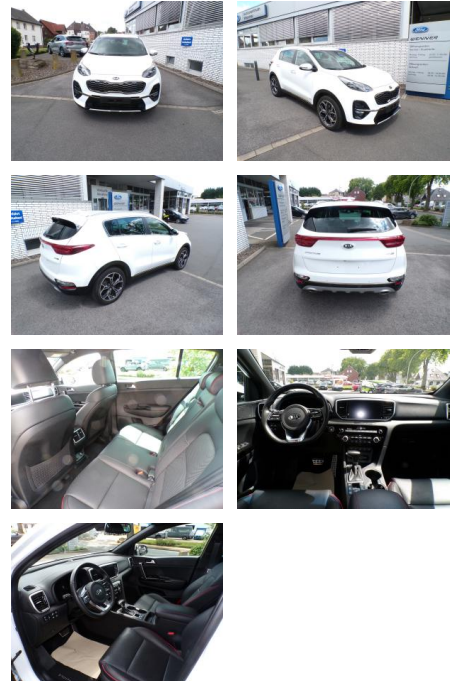

## Kia Sportage 2.0ltr.CRDI MILD HYBRID GT-LINE 4WD

AW16-08382 **Angebotsnr.:**

Erstzulassung:	Kilometer:	Farbe:	Leistung:	Kraftstoffart:
29.07.2020	54.700	Weiß	136 kW / 185 PS	Hybrid (D)

**PREIS**  
**25.310 €**