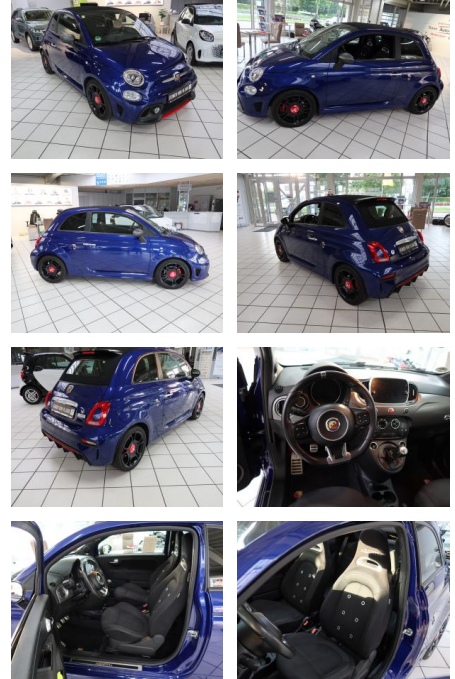

AW19-0JA5322 Angebotsnr.:

Erstzulassung:	Kilometer:	Farbe:	Leistung:	Kraftstoffart:
27.09.2018	30.000	Blau	118 kW / 160 PS	Benzin

PREIS
17.670 €

FINANZIERUNGSBEISPIEL

Laufzeit: 72 Monate Anzahlung: 25 %
Basis-Finanzierung:* Mtl. Rate:
Zielraten-Finanzierung:** **112 €**