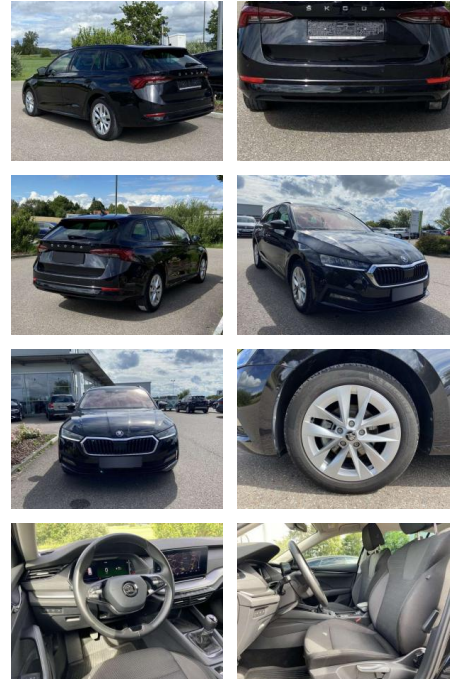

SS00-105165 **Angebotsnr.:**

Erstzulassung:	Kilometer:	Farbe:	Leistung:	Kraftstoffart:
01.02.2021	47.945		85 kW / 116 PS	Benzin

PREIS	FINANZIERUNGSBEISPIEL	
23.220 €	Laufzeit: 72 Monate	Anzahlung: 25 %
	Basis-Finanzierung:**	Mtl. Rate:
	Zielraten-Finanzierung:**	147 €