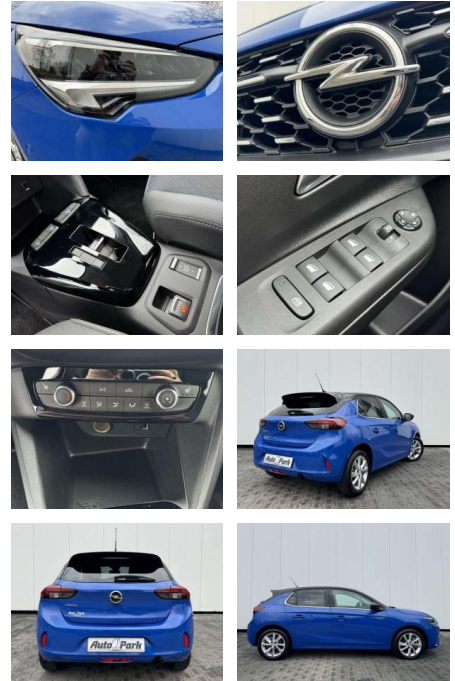

Opel Corsa Corsa 1.2 Turbo Aut. Elegance

AP08-310121 **Angebotsnr.:**

Erstzulassung:	Kilometer:	Farbe:	Leistung:	Kraftstoffart:	Verbr. komb.	CO2-Emission	CO2-Klasse (WLTP)
01.12.2022	26.950	Blau	74 kW / 101 PS	Benzin	5,6 l/100km	127 g/km	D

- Anti-Blockiersystem ABS

Multimedia

- Radio

Weiteres

- volldigitales Kombiinstrument
- Touchscreen Display LED-Scheinwerfer
- Adaptives Bremslicht Fernlichtassistent
- 16" Leichtmetallfelgen Klimaanlage Sitz:
- Sitzheizung vorn Einparkhilfe vorn und hinten
- Geschwindigkeitsregler Spur- und Spurhalte-Assistent
- Multifunktions-Lederlenkrad Radio:
- Multimedia Radio mit 7"- Touchscr
- Radiozubehör: DAB-Tuner (DAB+fähig)
- Innenspiegel automatisch abblendbar
- Außenspiegel elek. verstellb. u. beh.(2) Toter-Winkel-Warner
- Getriebe: 8-Stufen-Automatikgetriebe