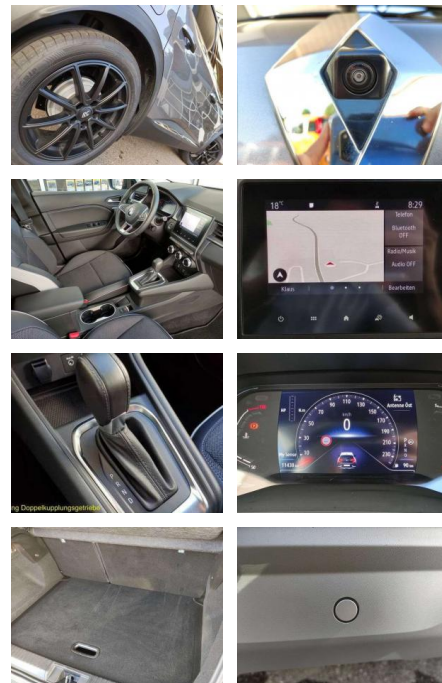

Ihr Ansprechpartner

Herr Kadri Tunc
E-Mail: info@fehntjer-autozentrum.de
Telefon: 04954 9559820

Fehntjer Autozentrum GmbH & Co. KG
Dr. Warsing Straße 270 - 26802 Moormerland - Tel.: 04954 / 9559820

Renault Captur Captur TCe 140 EDC GPF

AP08-309605 **Angebotsnr.:**

Erstzulassung:	Kilometer:	Farbe:	Leistung:	Kraftstoffart:	Verbr. komb.	CO2-Emission	CO2-Klasse (WLTP)
01.09.2021	33.000	grau	103 kW / 140 PS	Benzin	6,0 l/100km	136 g/km	E

PREIS
21.580 €

FINANZIERUNGSBEISPIEL
Laufzeit: 72 Monate   Anzahlung: 25 %
Basis-Finanzierung:*   Mtl. Rate:
Zielraten-Finanzierung:** **137 €**

* Basisfinanzierung: Anzahlung: 5.395 Euro, Laufzeit: 72 Monate, Nettodarlehen: 16.185 Euro, Gesamtbetrag: 23.517 Euro, Zinssätze: 3.92% Sollz. (gebunden), 3.99% eff.
** Zielratenfinanzierung: Anzahlung: 5.395 Euro, Laufzeit: 72 Monate, Nettodarlehen: 16.185 Euro, Zielrate: 10.790 Euro, Gesamtbetrag: 24.271 Euro, Zinssätze: 3.92% Sollz. (gebunden), 3.99% eff.,

Vermittlung für: Santander Consumer Bank
Repräsentatives Beispiel gem. § 17 Abs. 4 PAngV. Diese Finanzierungsangebote sind Beispiele. Gerne ermitteln wir für Sie Ihr individuelles Angebot.

Ausstattung

Sicherheit

- Anti-Blockiersystem ABS

Weiteres

- Klimaautomatik Alufelgen 18 Zoll
- Ambientebeleuchtung Digitales Kombiinstrument DYNAMIC SELECT ECO Mode zur Reichweitenoptimierung
- Sch Einparkhilfe vorne und hinten
- Geschwindigkeits-Regelanlage (GRA)
- Getriebe: 7-Gang Doppelkupplungsgetriebe
- Isofix-Kindersitzbefestigung Beif.hint.
- Lenkrad in Lederoptik Lenkrad mit Schaltwippen Lichtsensor Keyless Access
- Schlüsselloser Schließ- und Starsys
- Multifunktionslenkrad Navigation
- Rückfahrkamera Sitze: Rücksitzbank umklappbar Tempopilot mit Geschwindigkeitsbegrenzer
- Verkehrszeichenerkennung
- Voll-LED-Scheinwerfer LED PURE VISION

- el.einstell-und beheizbar Airbags Fahrer
- Beifahr.
- Kopf.
- Seiten ABS mit el. Bremskraftverteilung (EBV) Räder: Notrad mit Wagenheber
- LED-Rückleuchten Standard Lenkrad höhen- und tiefenverstellbar
- Tagfahrlicht Sitze: Fahrersitz höhenverstellbar Wegfahrsperre
- Zentralverriegelung mit Funkfernbedienun
- eCall-Notrufsystem Servolenkung
- Reifendruckkontrollsystem
- Ottopartikelfilter Mittelkonsole
- Becherhalter
- Armlehne Sitzheizung pro Sitz 295 Euro
- Aufpreis Ihnen Ihr neues Auto auch bis zu Ihrer Haustüre. :-
- Anhängerkupplung (Preis auf Anfrage) - Sitzheizung pro Sitz 295
- - Mailling - anrufen - kennenlernen - vertrauen Finanzierung und Leasing: -